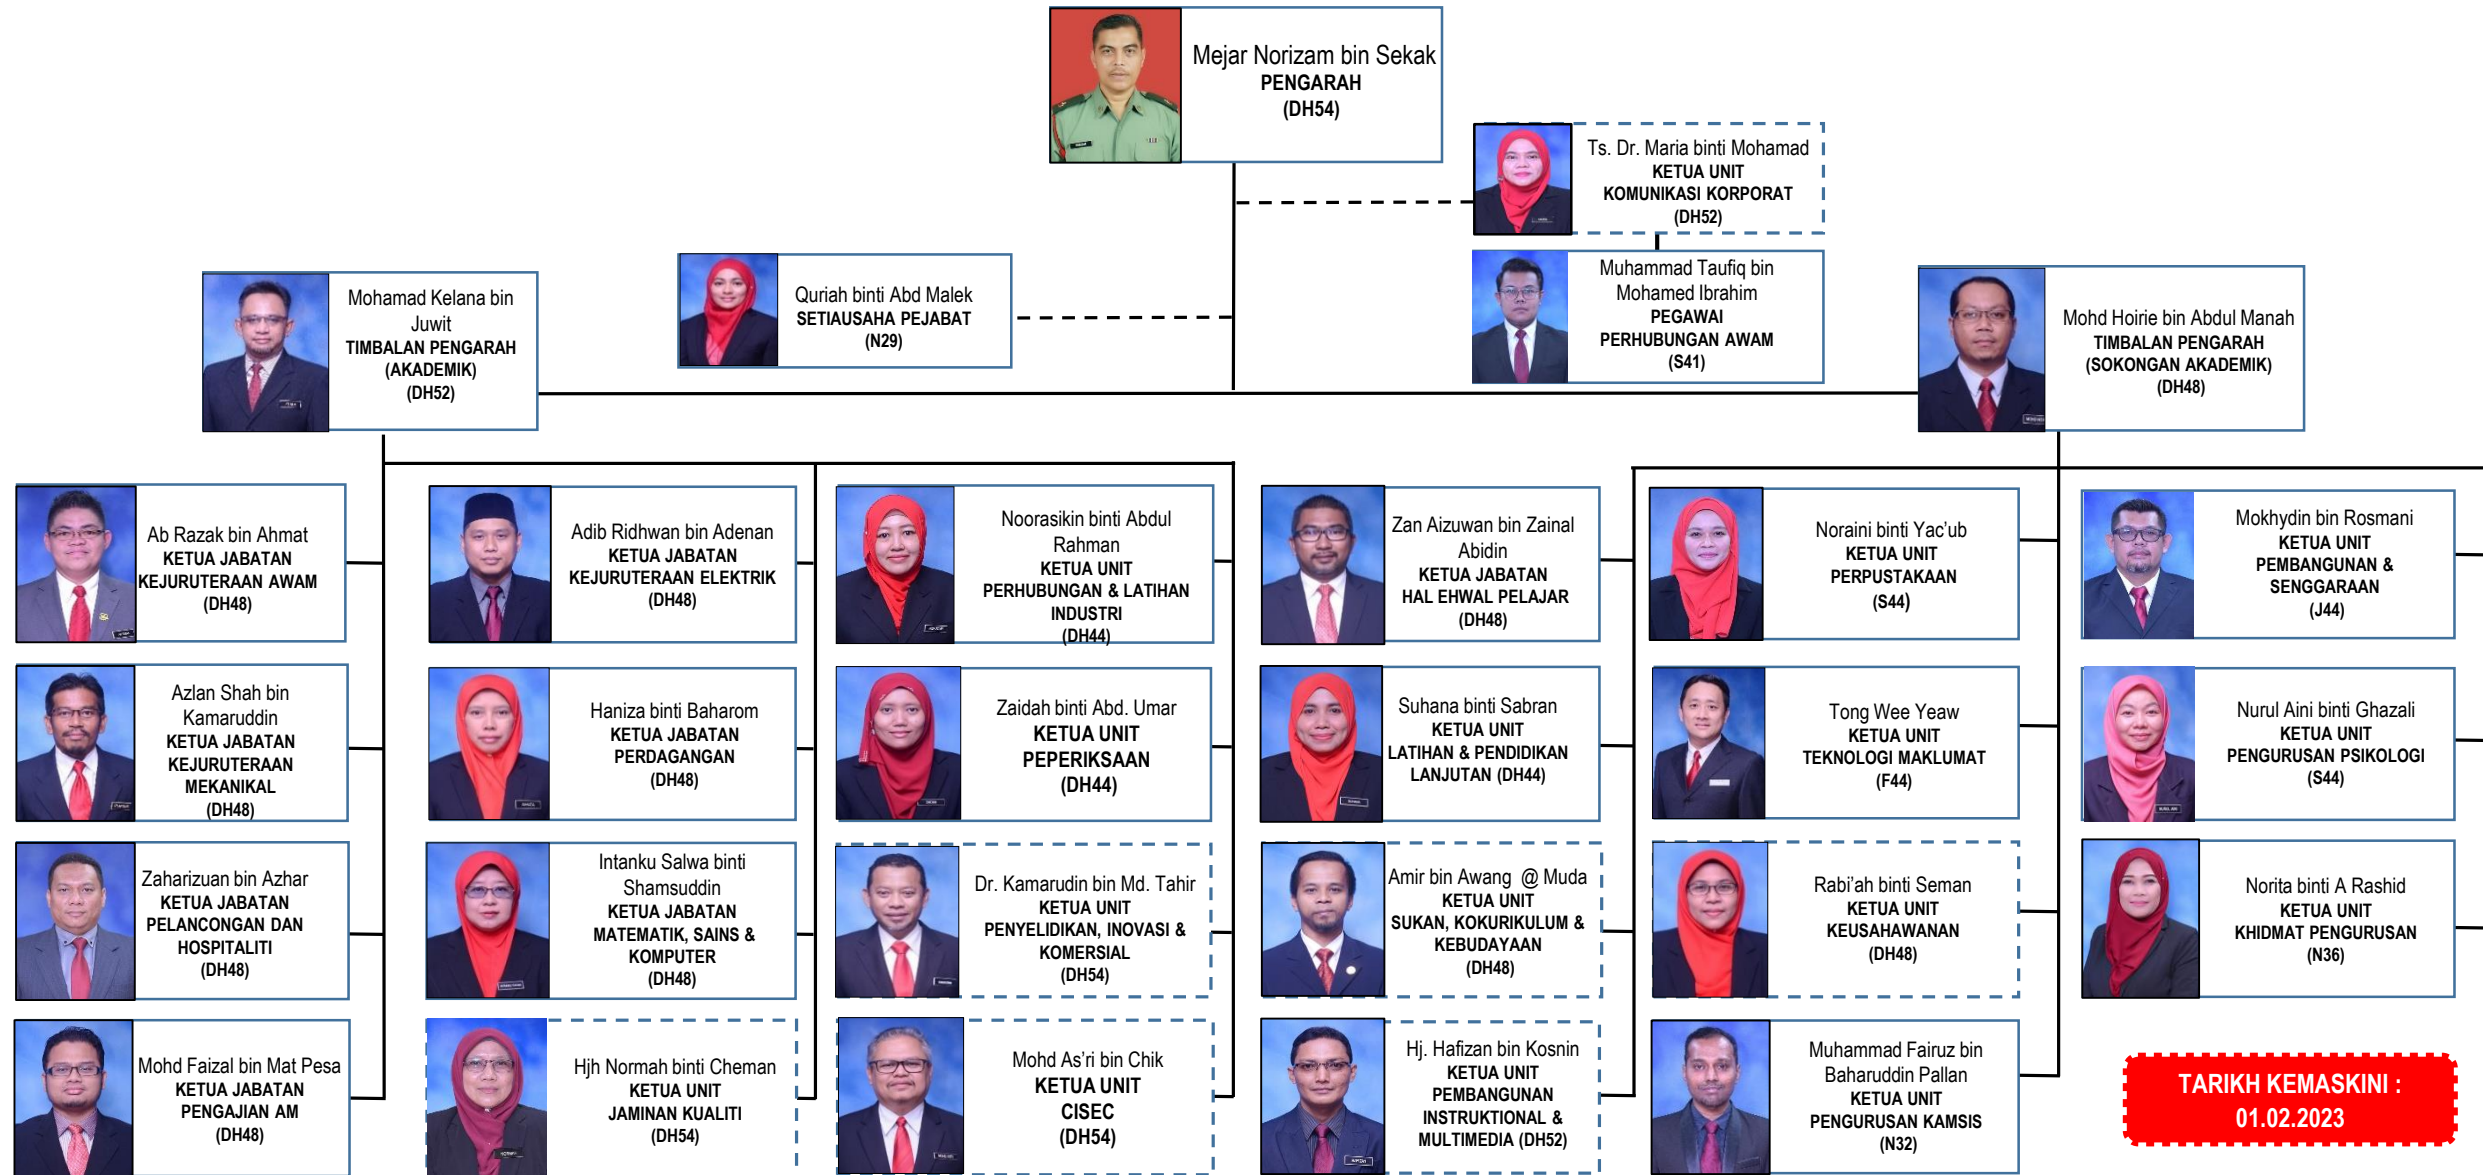

# CARTA ORGANISASI POLITEKNIK MERLIMAU

**TARIKH KEMASKINI :  
01.02.2023**