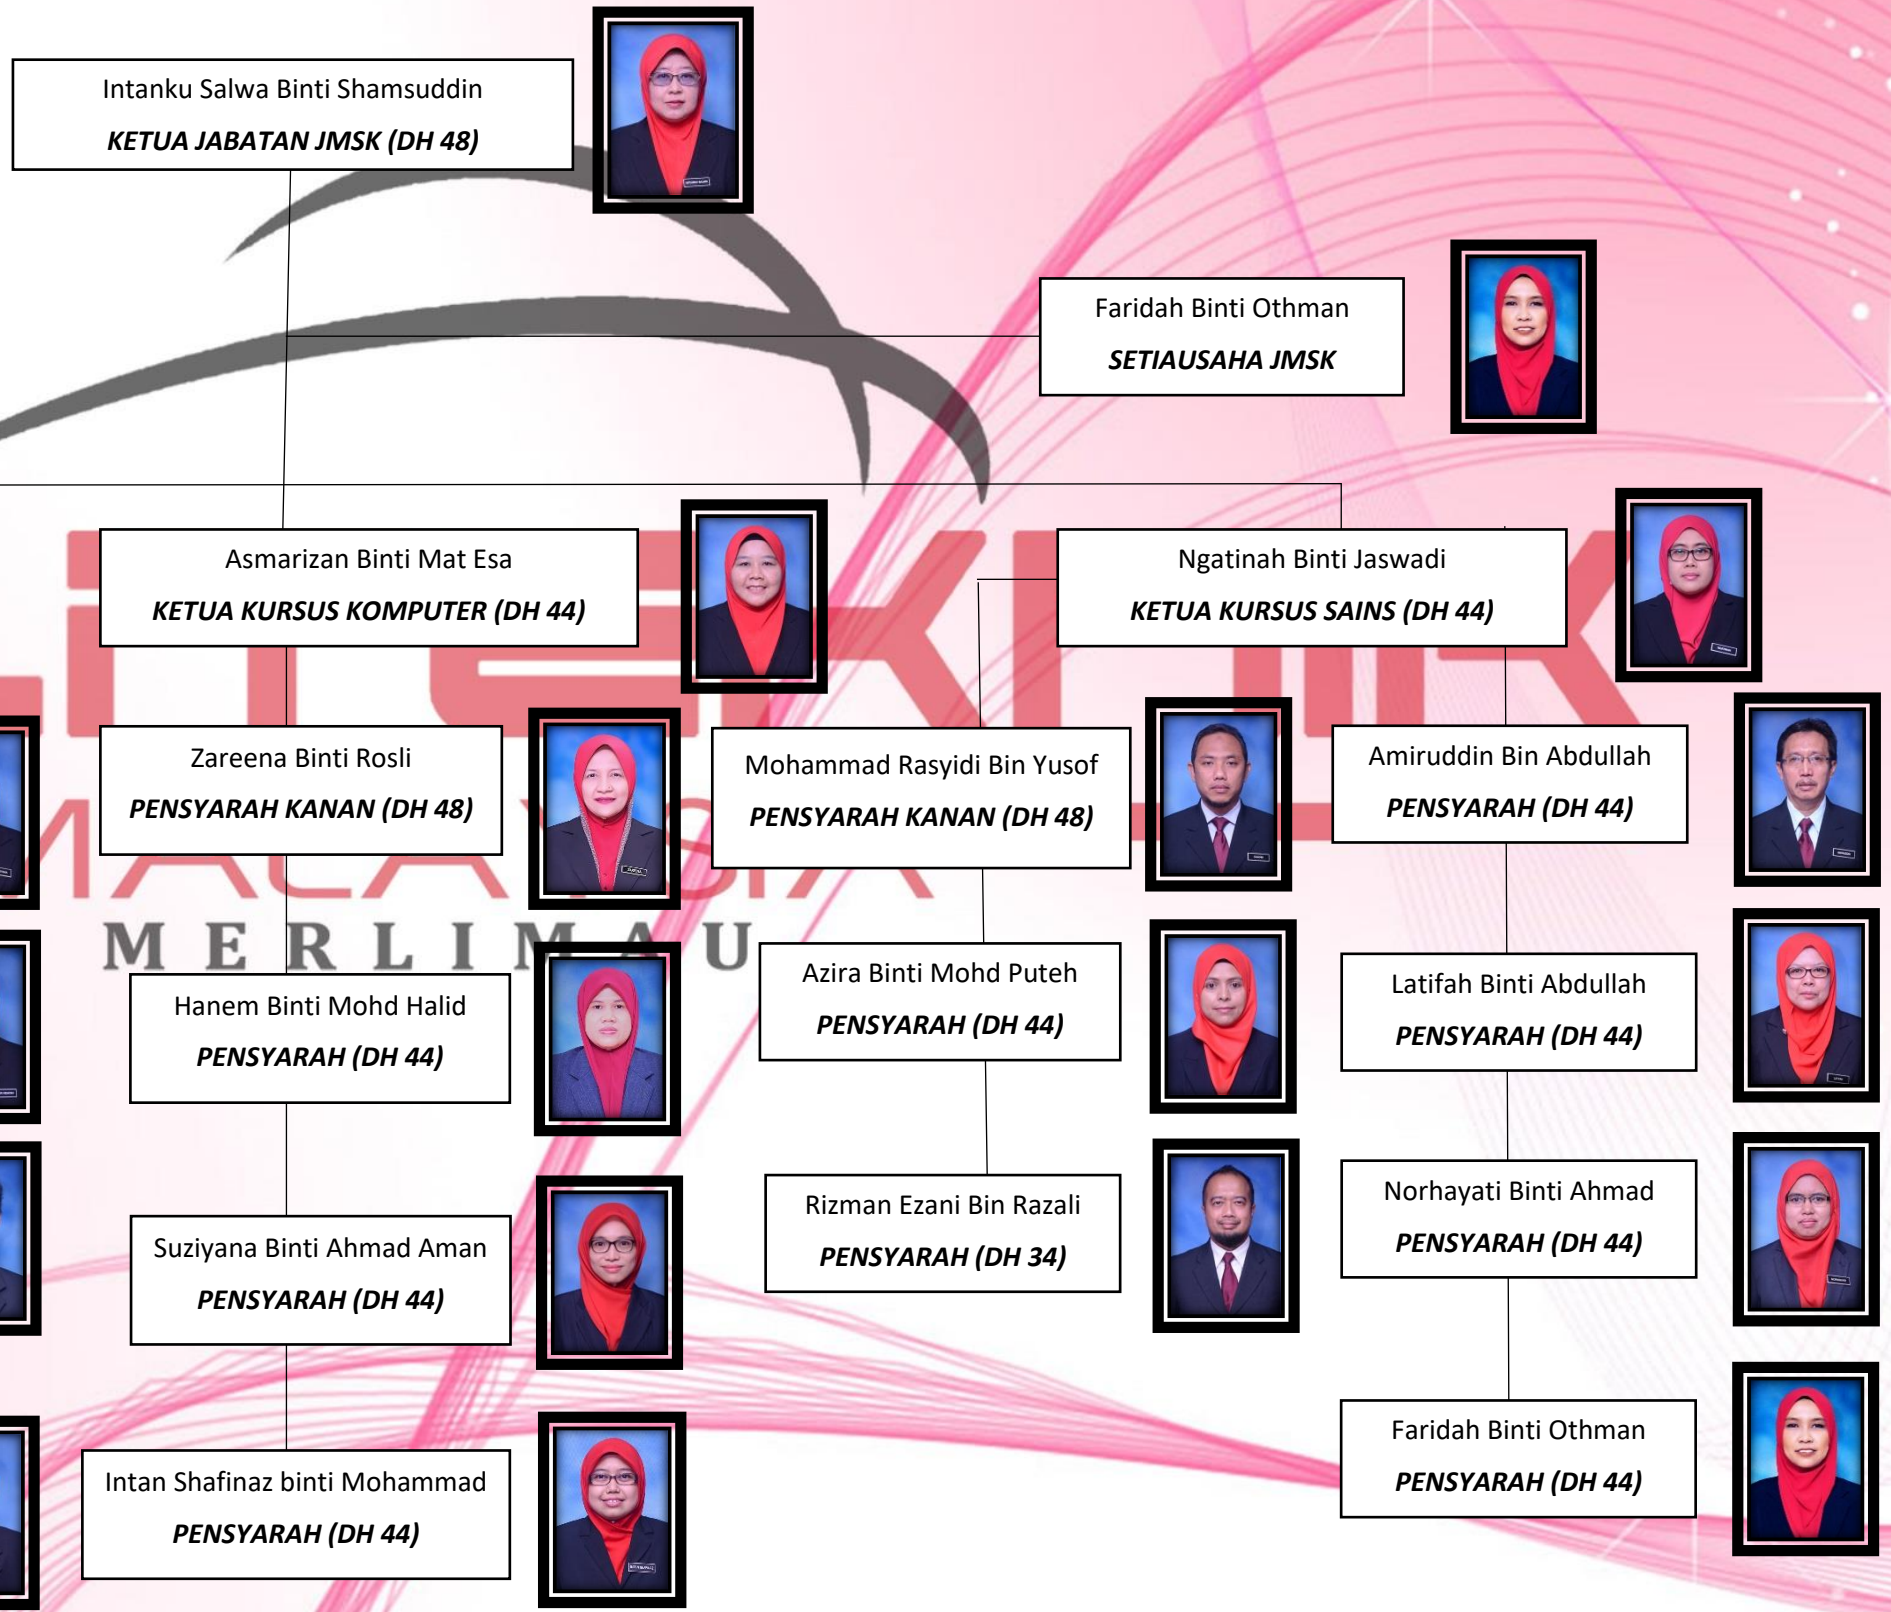

# CARTA ORGANISASI JABATAN MATEMATIK, SAINS DAN KOMPUTER POLITEKNIK MERLIMAU, MELAKA.

TARIKH KEMASKINI :  
02 MAC 2022

DISEDIAKAN OLEH: RIZMAN EZANI BIN RAZALI