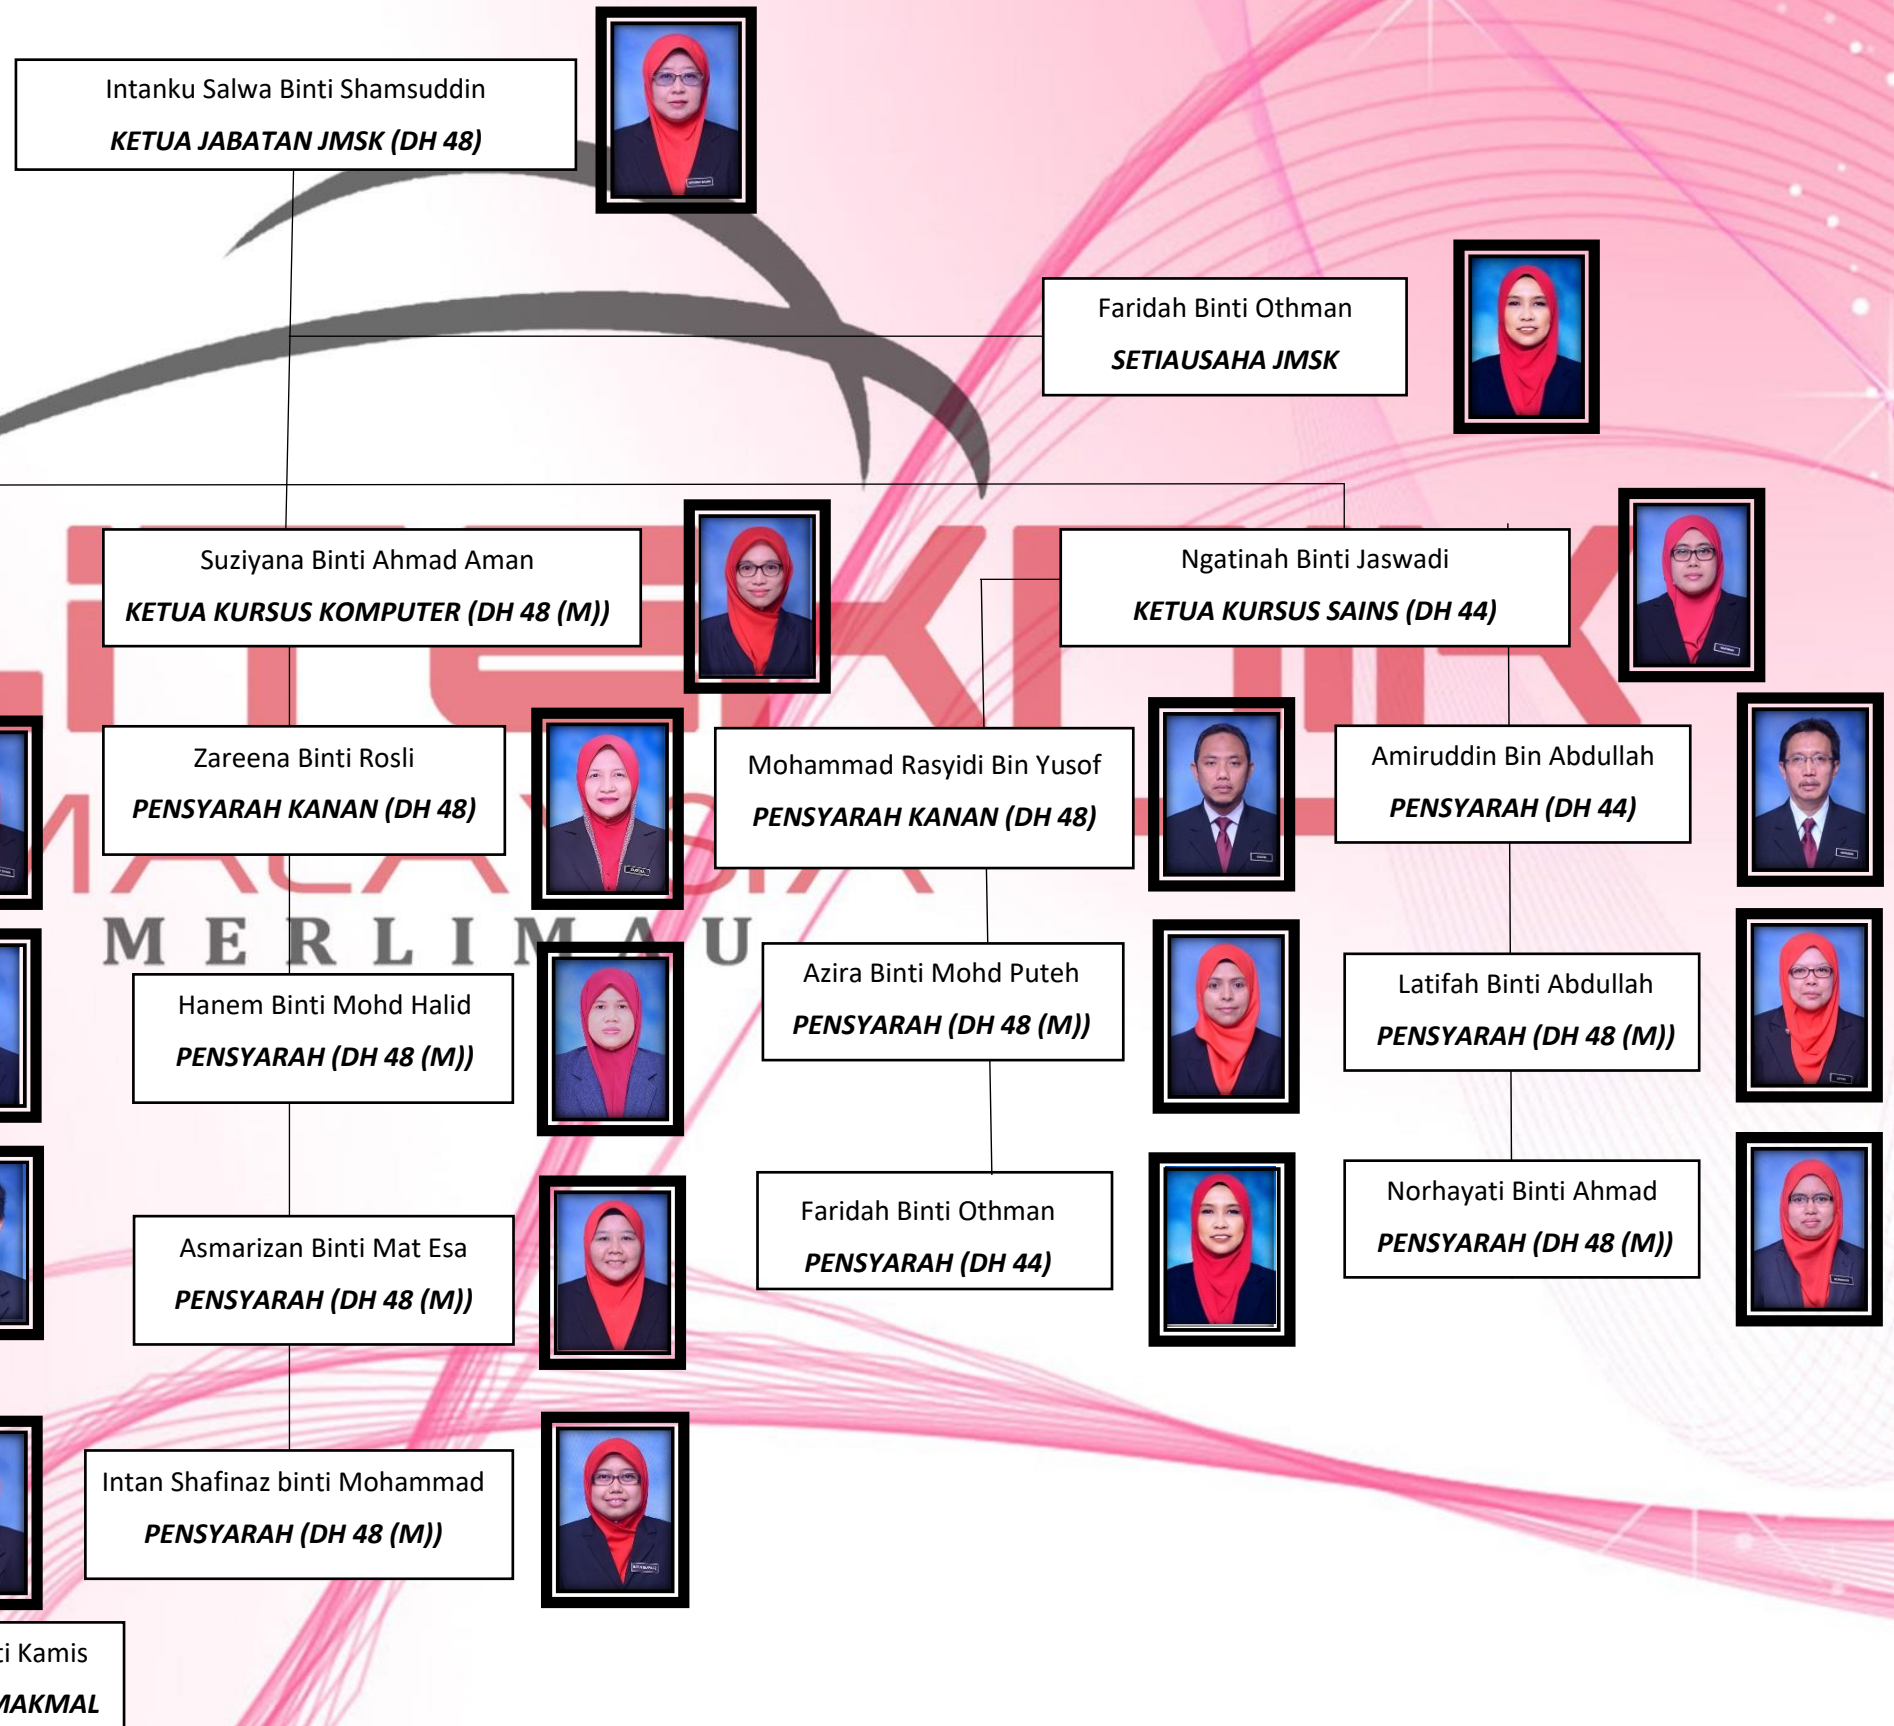

KEMENTERIAN PENDIDIKAN TINGGI

CARTA ORGANISASI JABATAN MATEMATIK, SAINS DAN KOMPUTER POLITEKNIK MERLIMAU, MELAKA.

TARIKH KEMASKINI :
1 JULAI 2022

DISEDIAKAN OLEH: ASMARIZAN BINTI MAT ESA