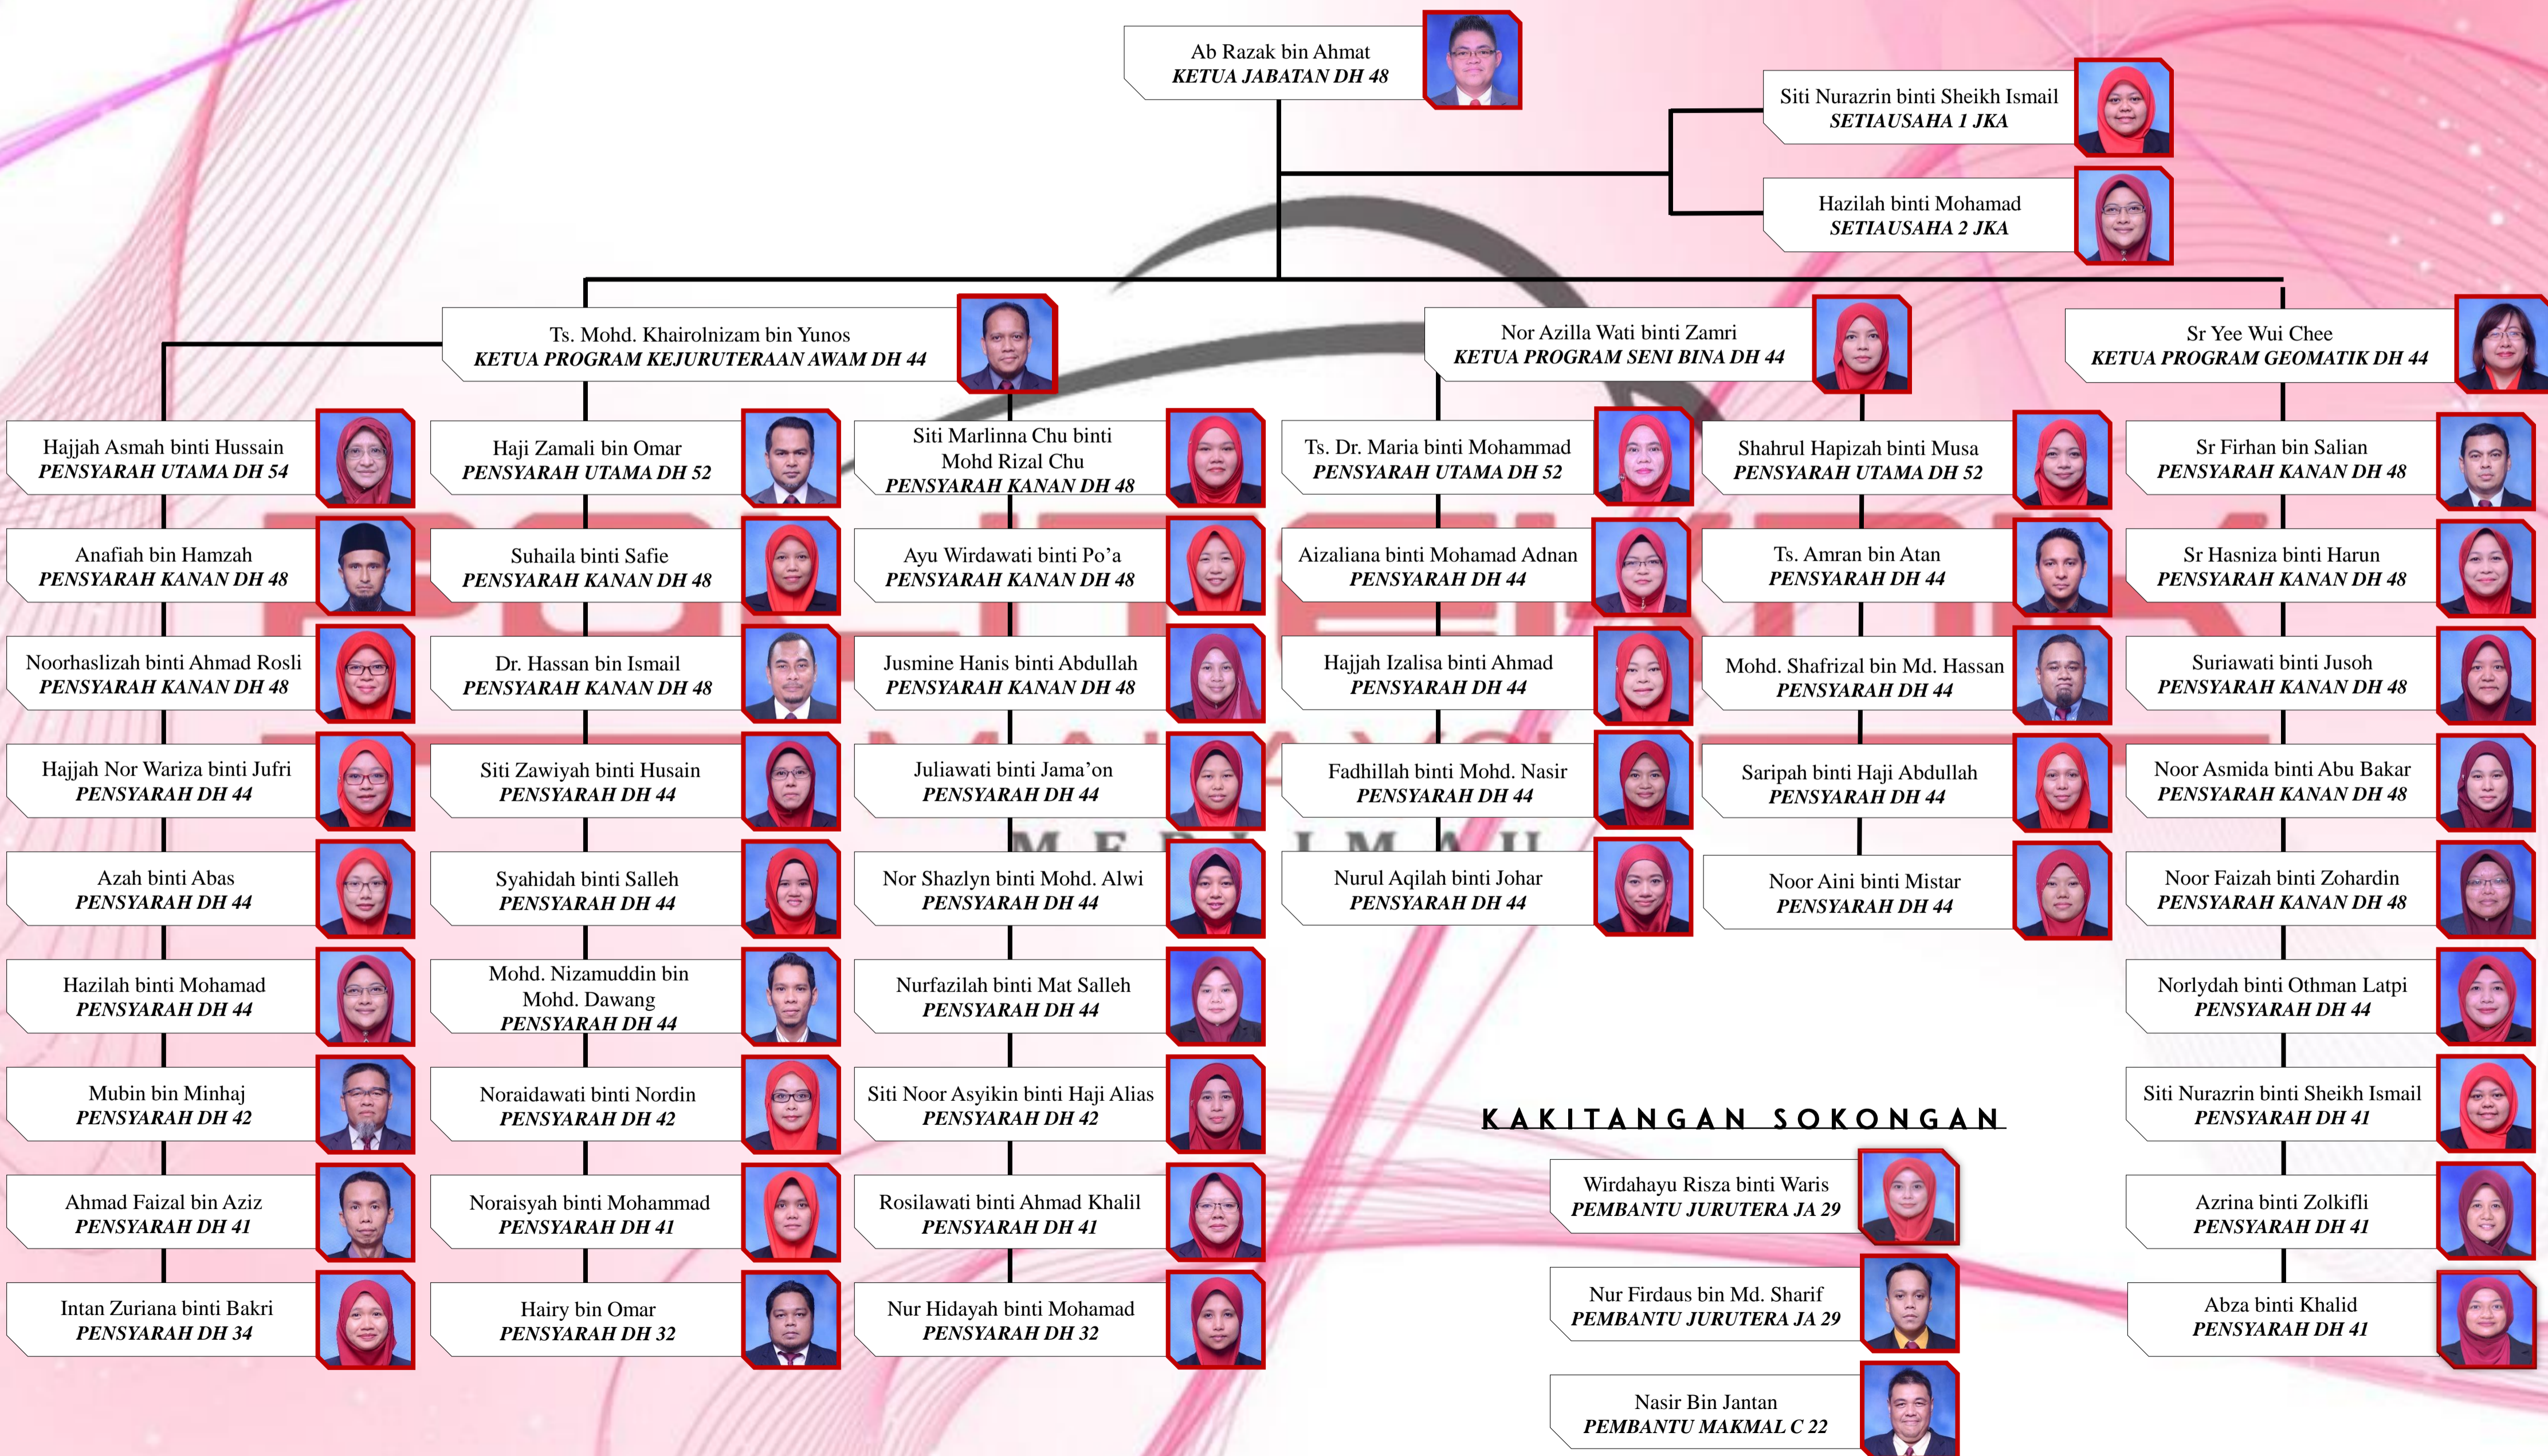

CARTA ORGANISASI JABATAN KEJURUTERAAN AWAM POLITEKNIK MERLIMAU. MELAKA

KAKITANGAN SOKONGAN