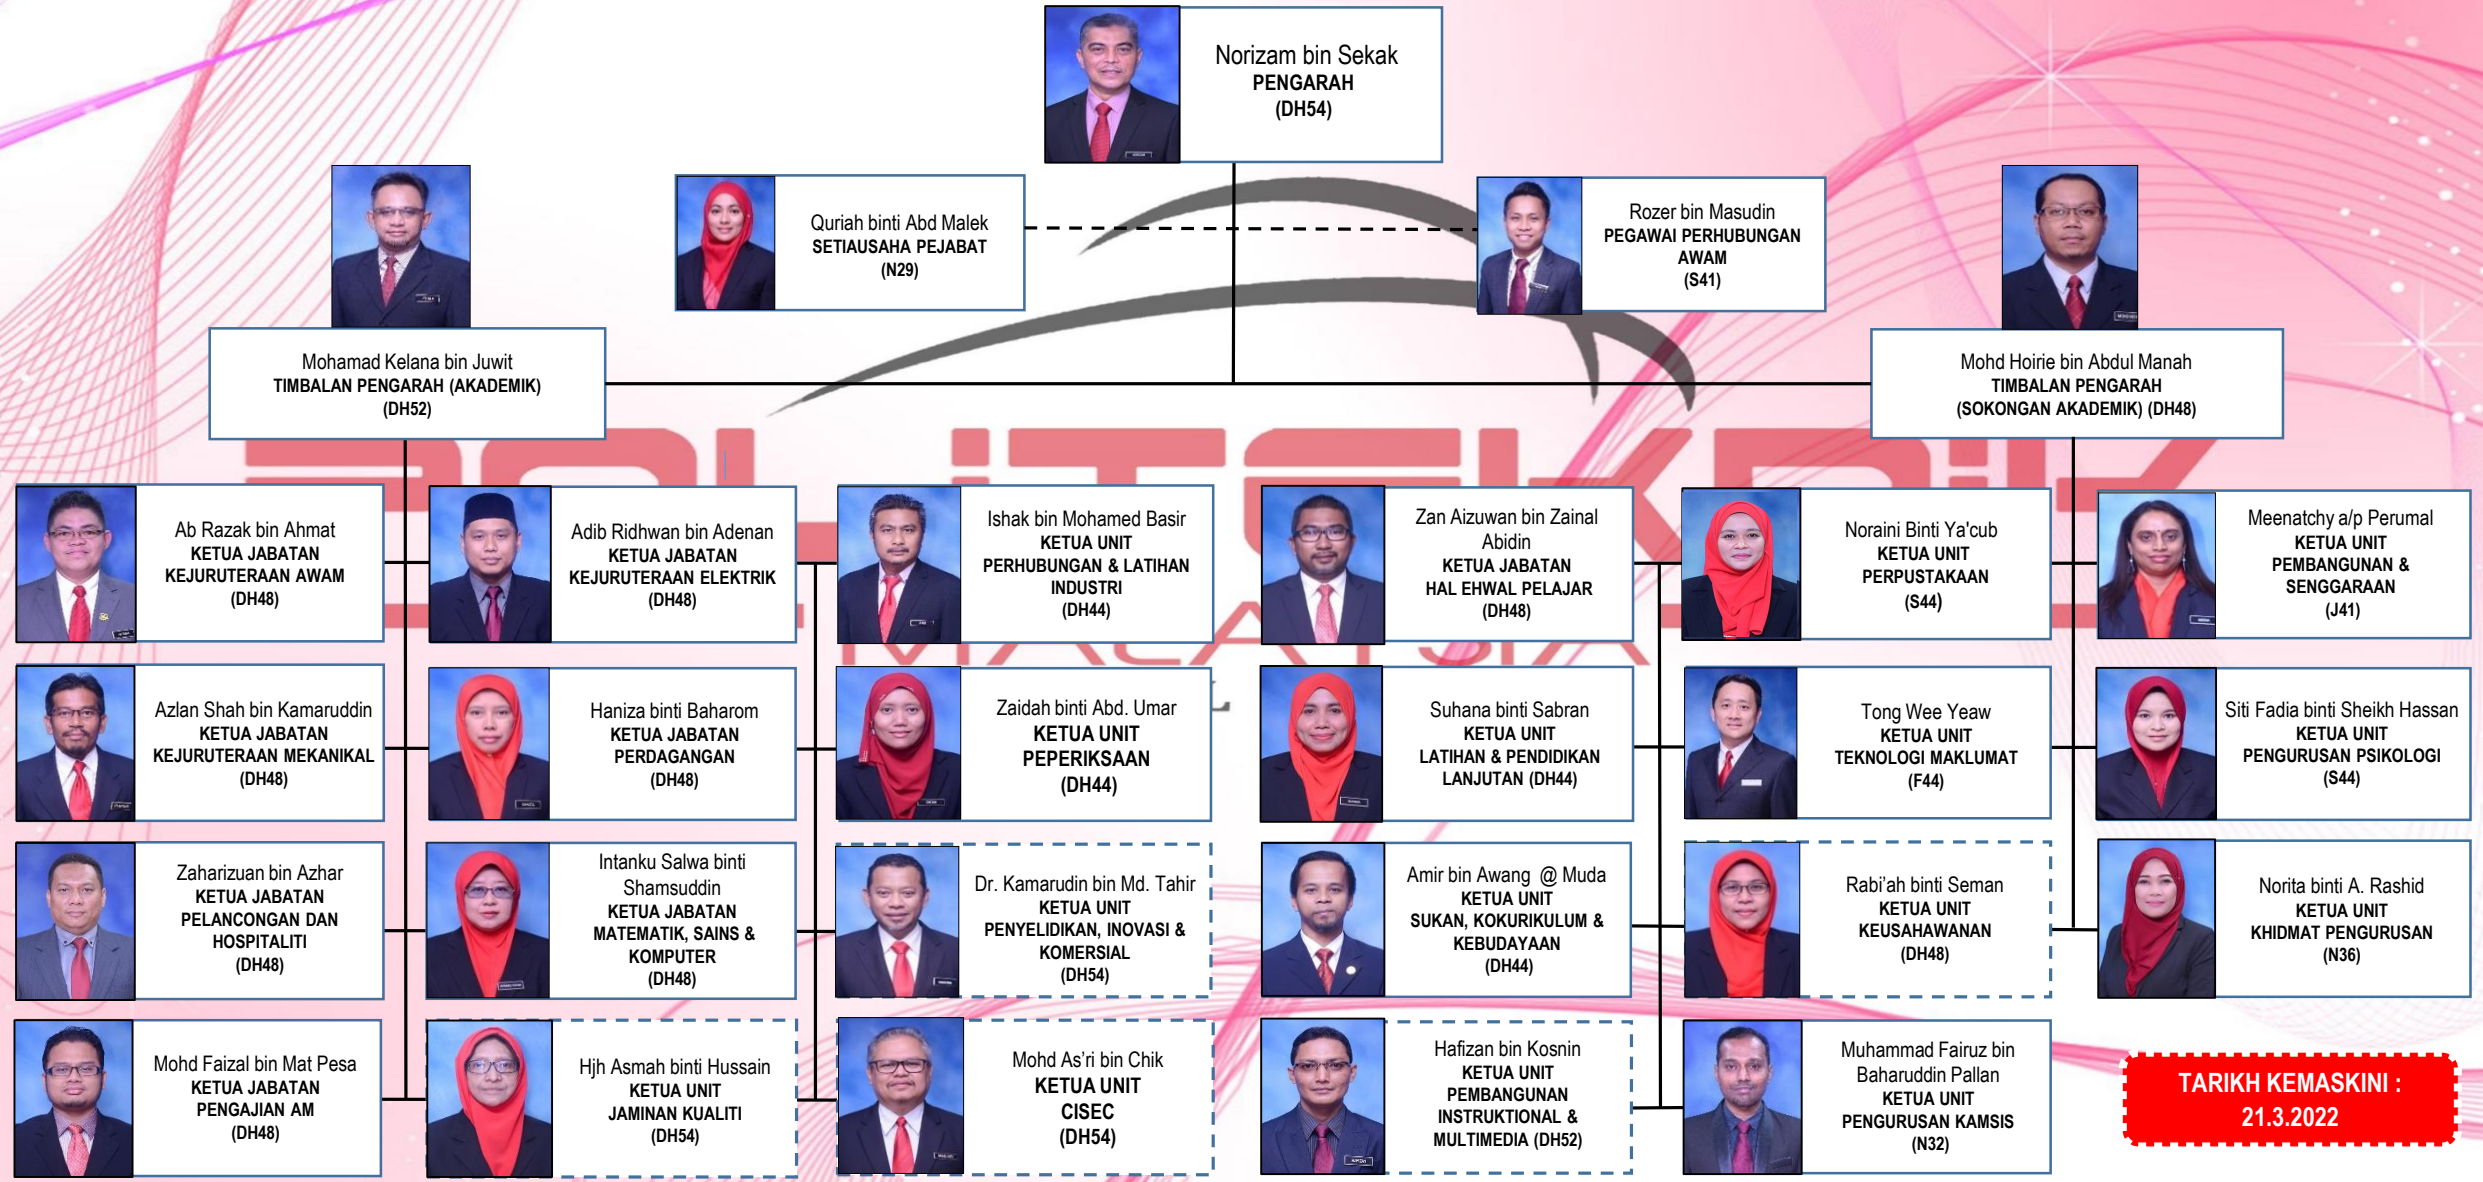

**CARTA ORGANISASI
POLITEKNIK MERLIMAU MELAKA**

**TARIKH KEMASKINI :
21.3.2022**