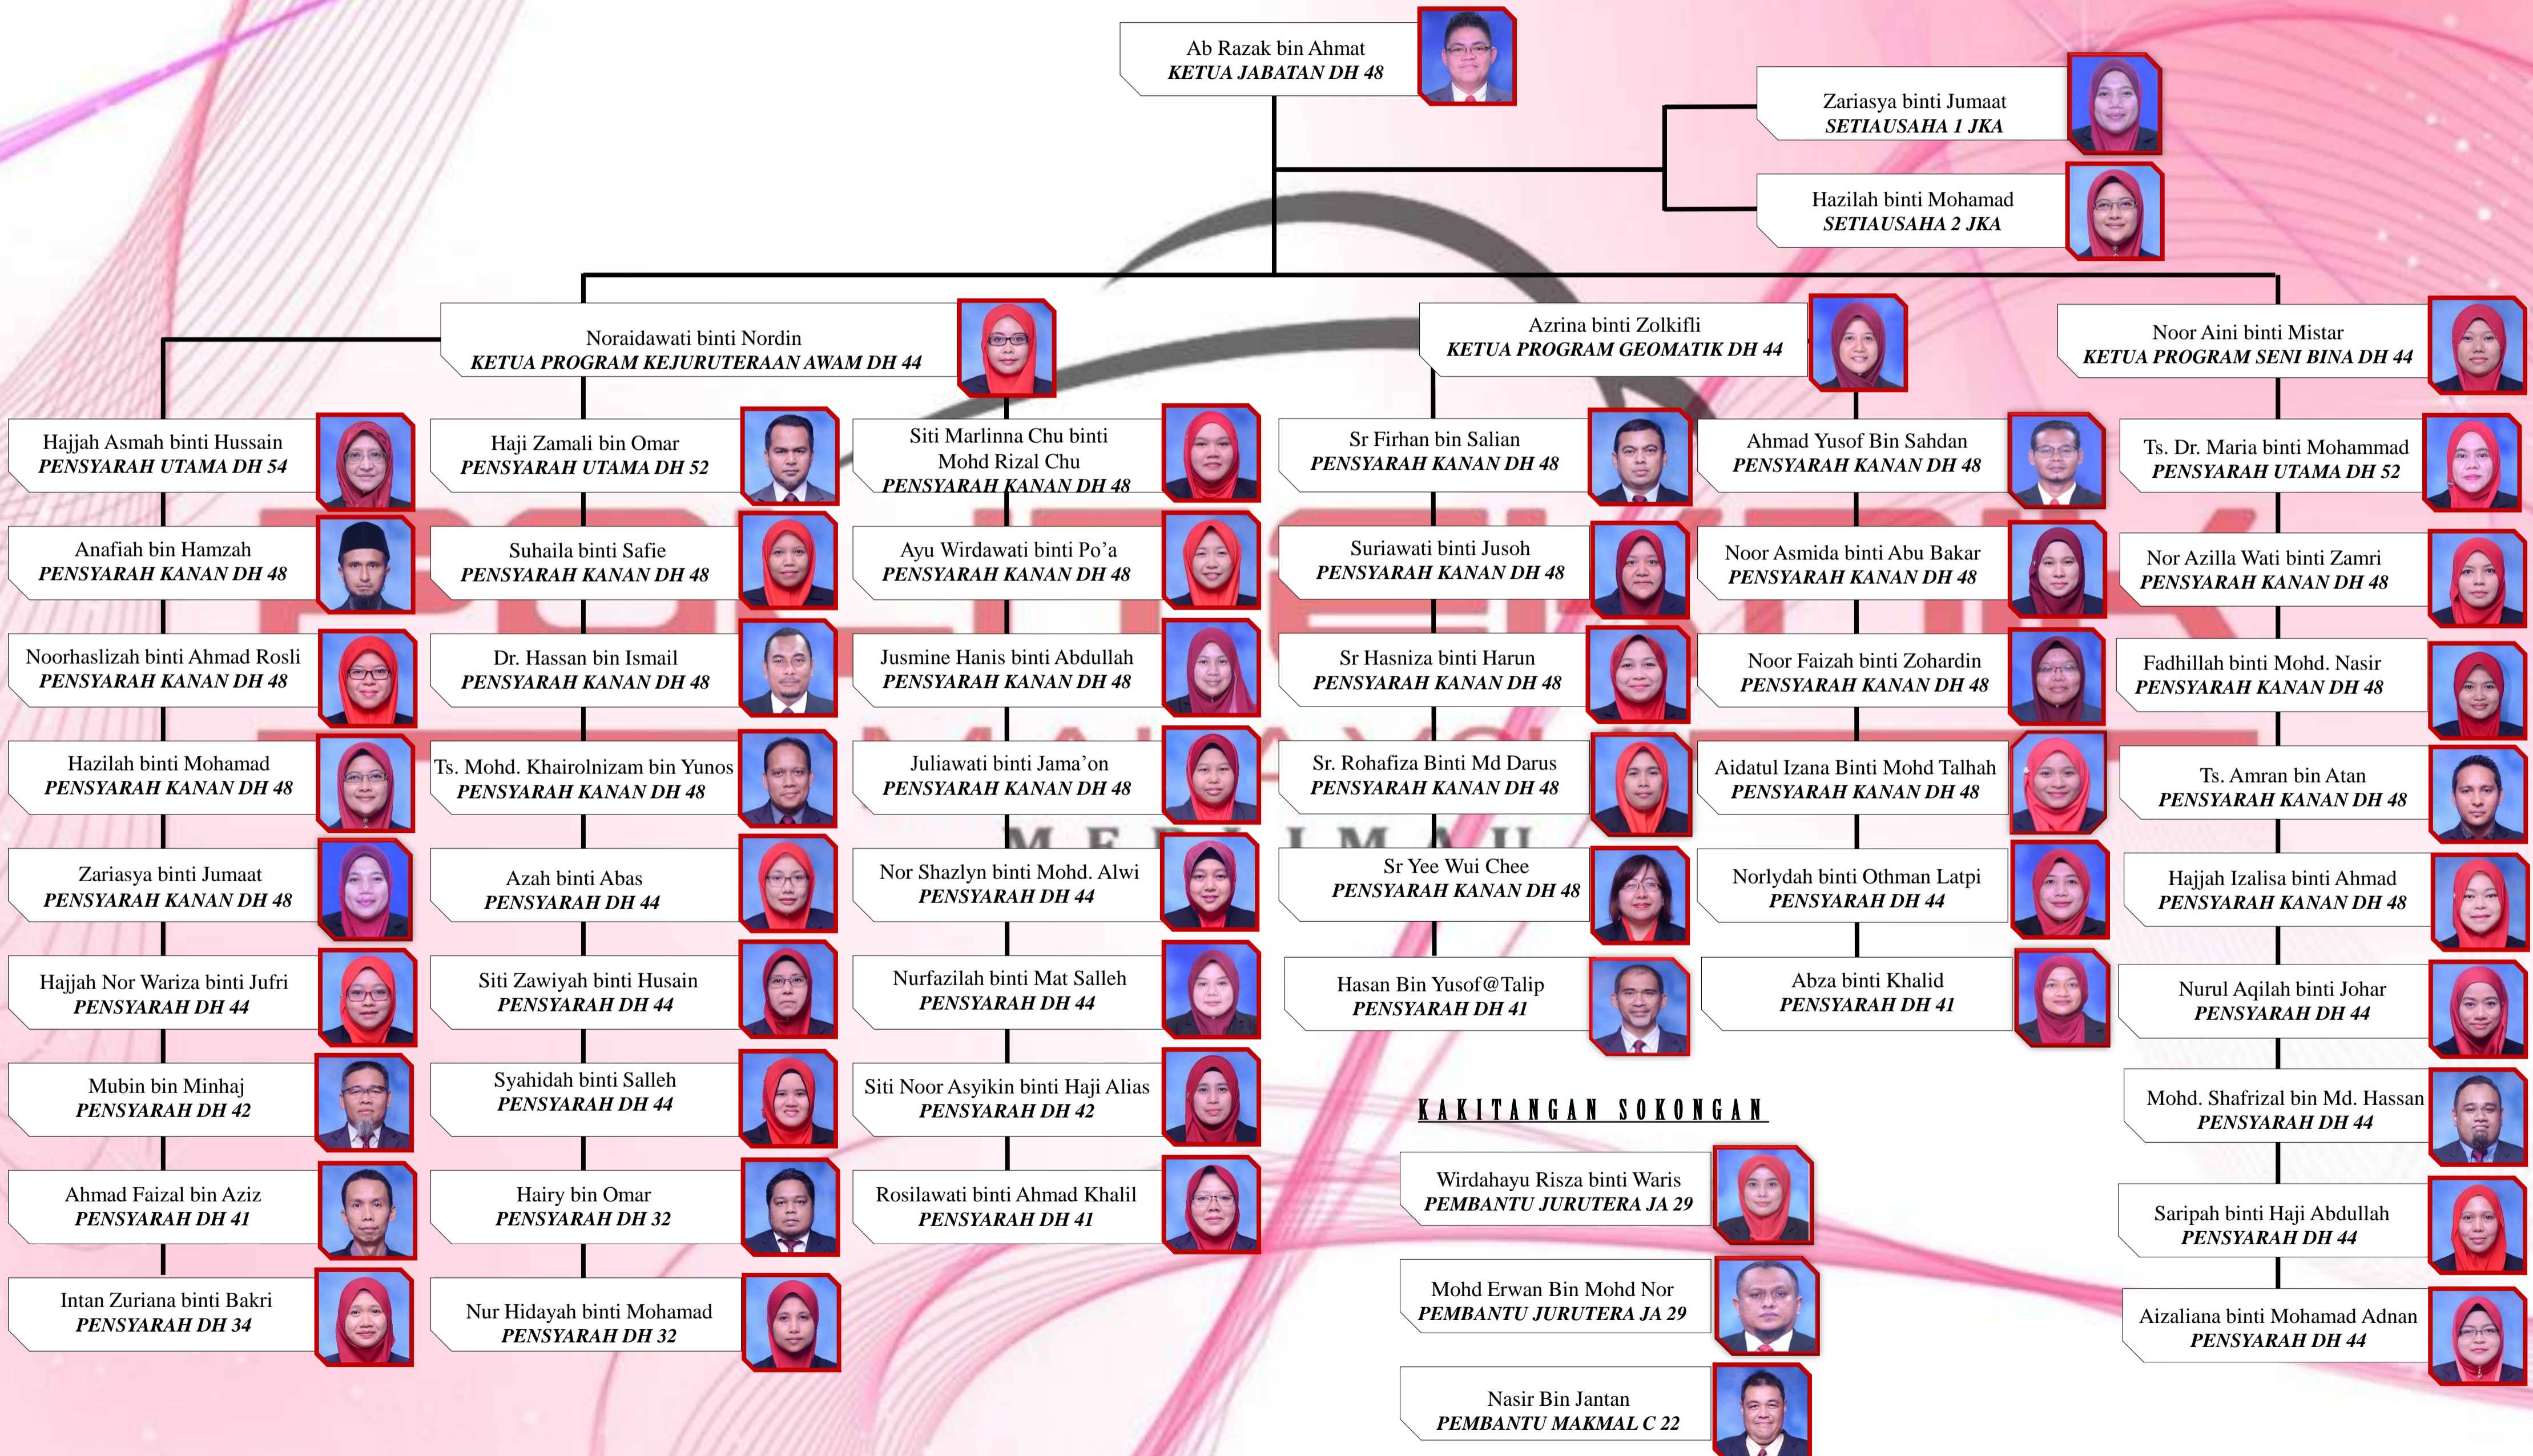

**CARTA ORGANISASI  
JABATAN KEJURUTERAAN AWAM  
POLITEKNIK MERLIMAU, MELAKA**

**KAKITANGAN SOKONGAN**

- Wirdahayu Risza binti Waris  
PEMBANTU JURUTERA JA 29
- Mohd Erwan Bin Mohd Nor  
PEMBANTU JURUTERA JA 29
- Nasir Bin Jantan  
PEMBANTU MAKMAL C 22