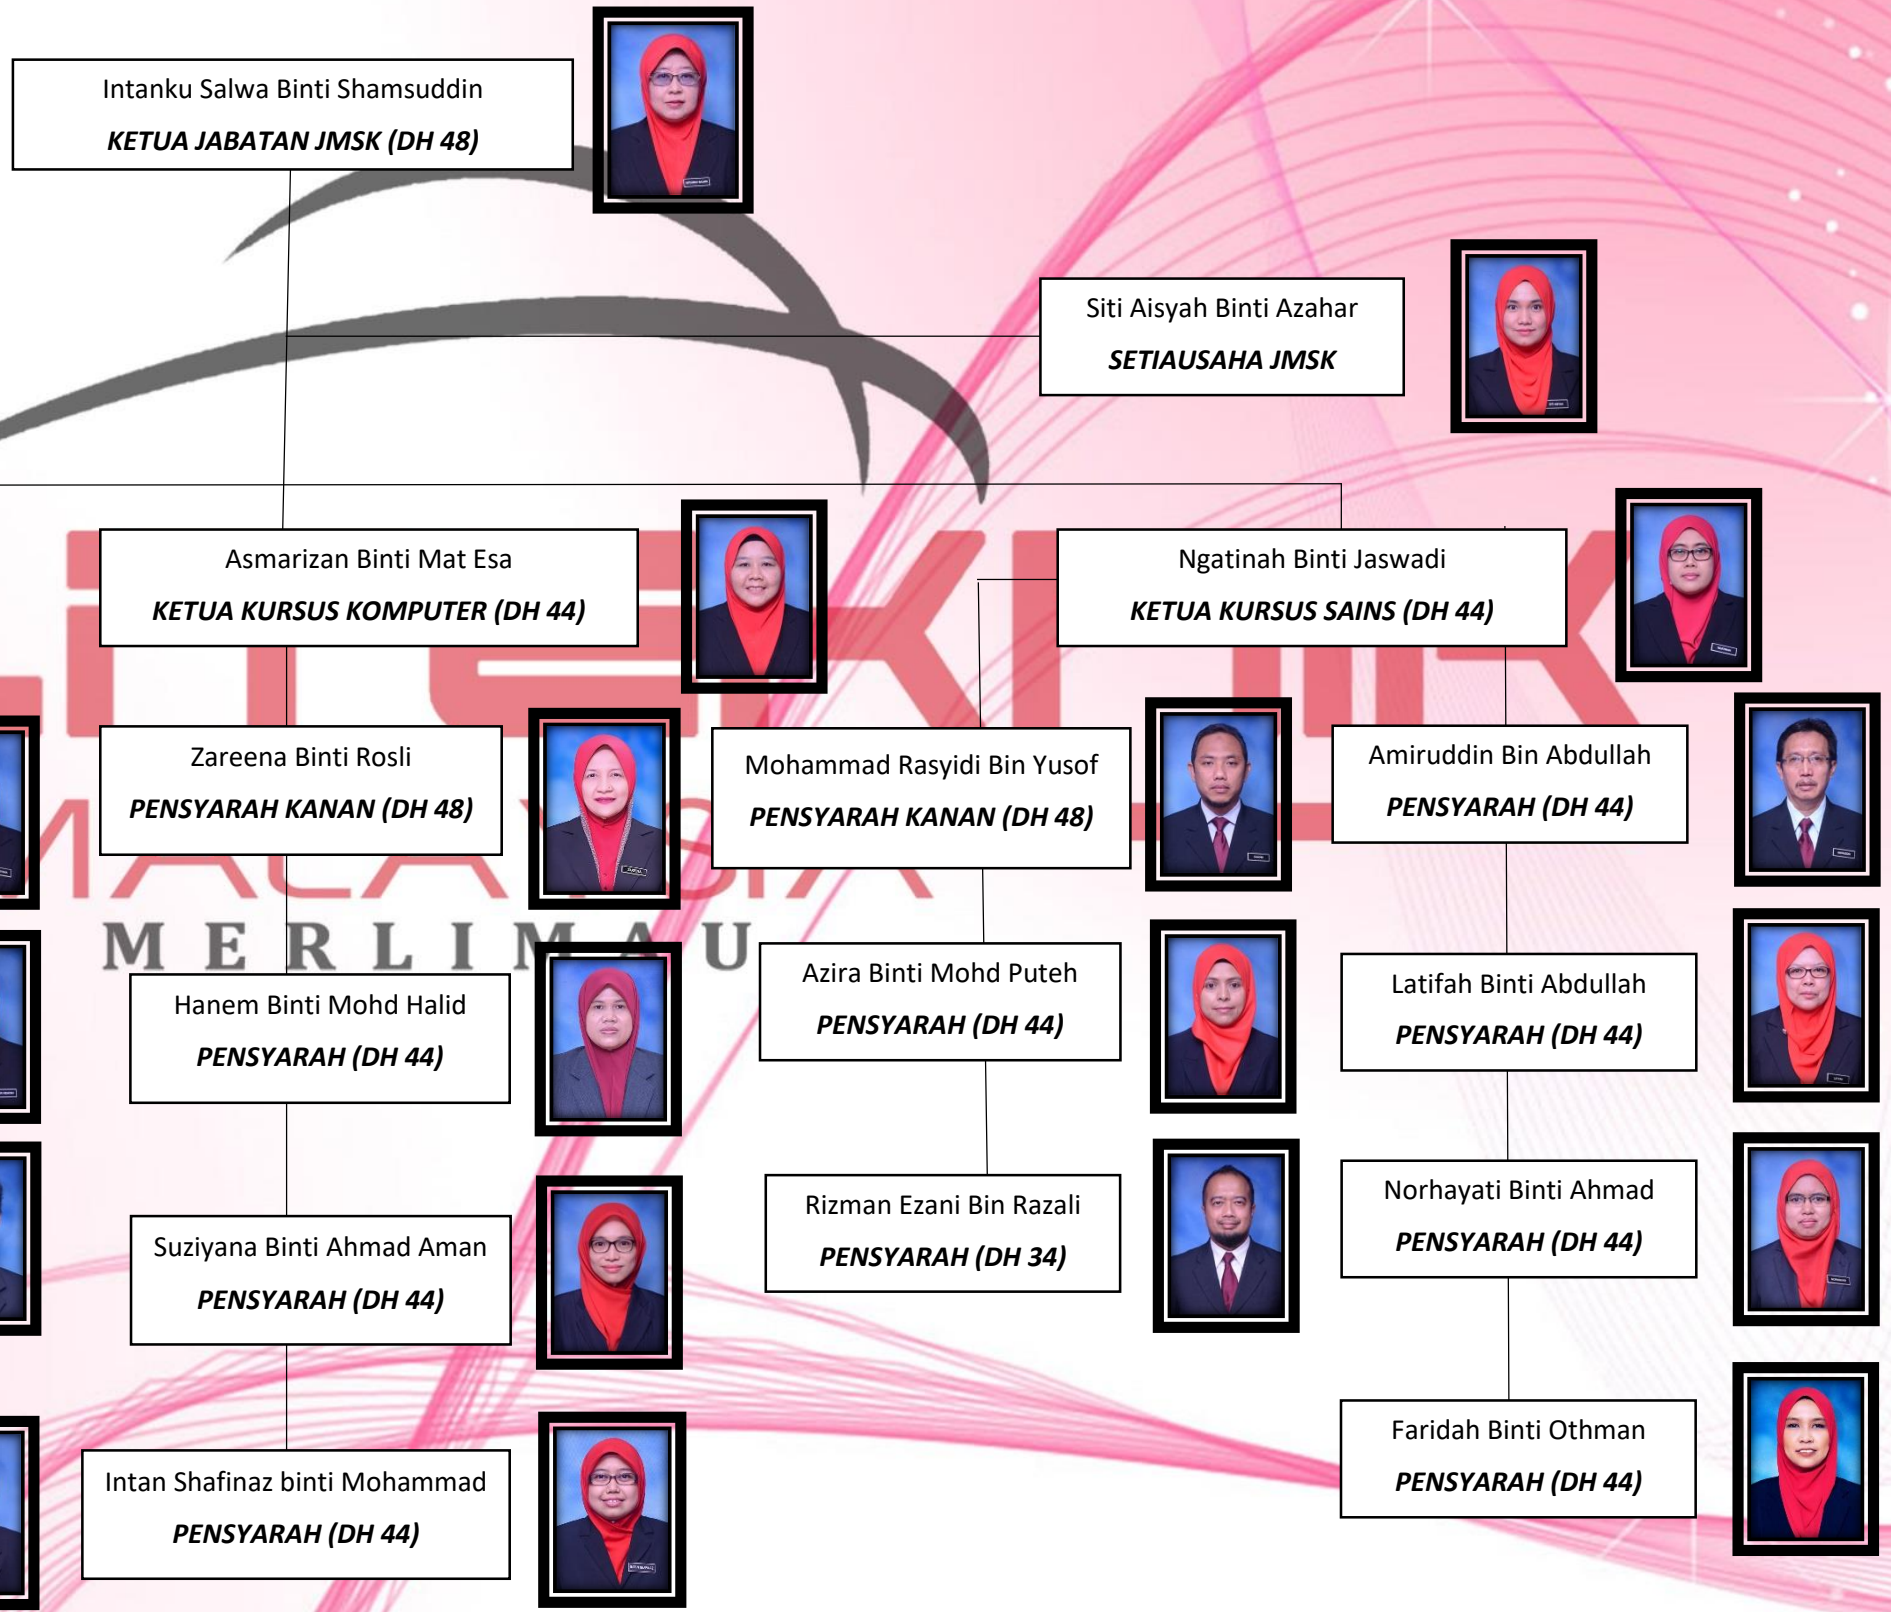

KEMENTERIAN PENDIDIKAN TINGGI

CARTA ORGANISASI JABATAN MATEMATIK, SAINS DAN KOMPUTER POLITEKNIK MERLIMAU, MELAKA.

TARIKH KEMASKINI :
13 JULAI 2021

DISEDIAKAN OLEH: RIZMAN EZANI BIN RAZALI