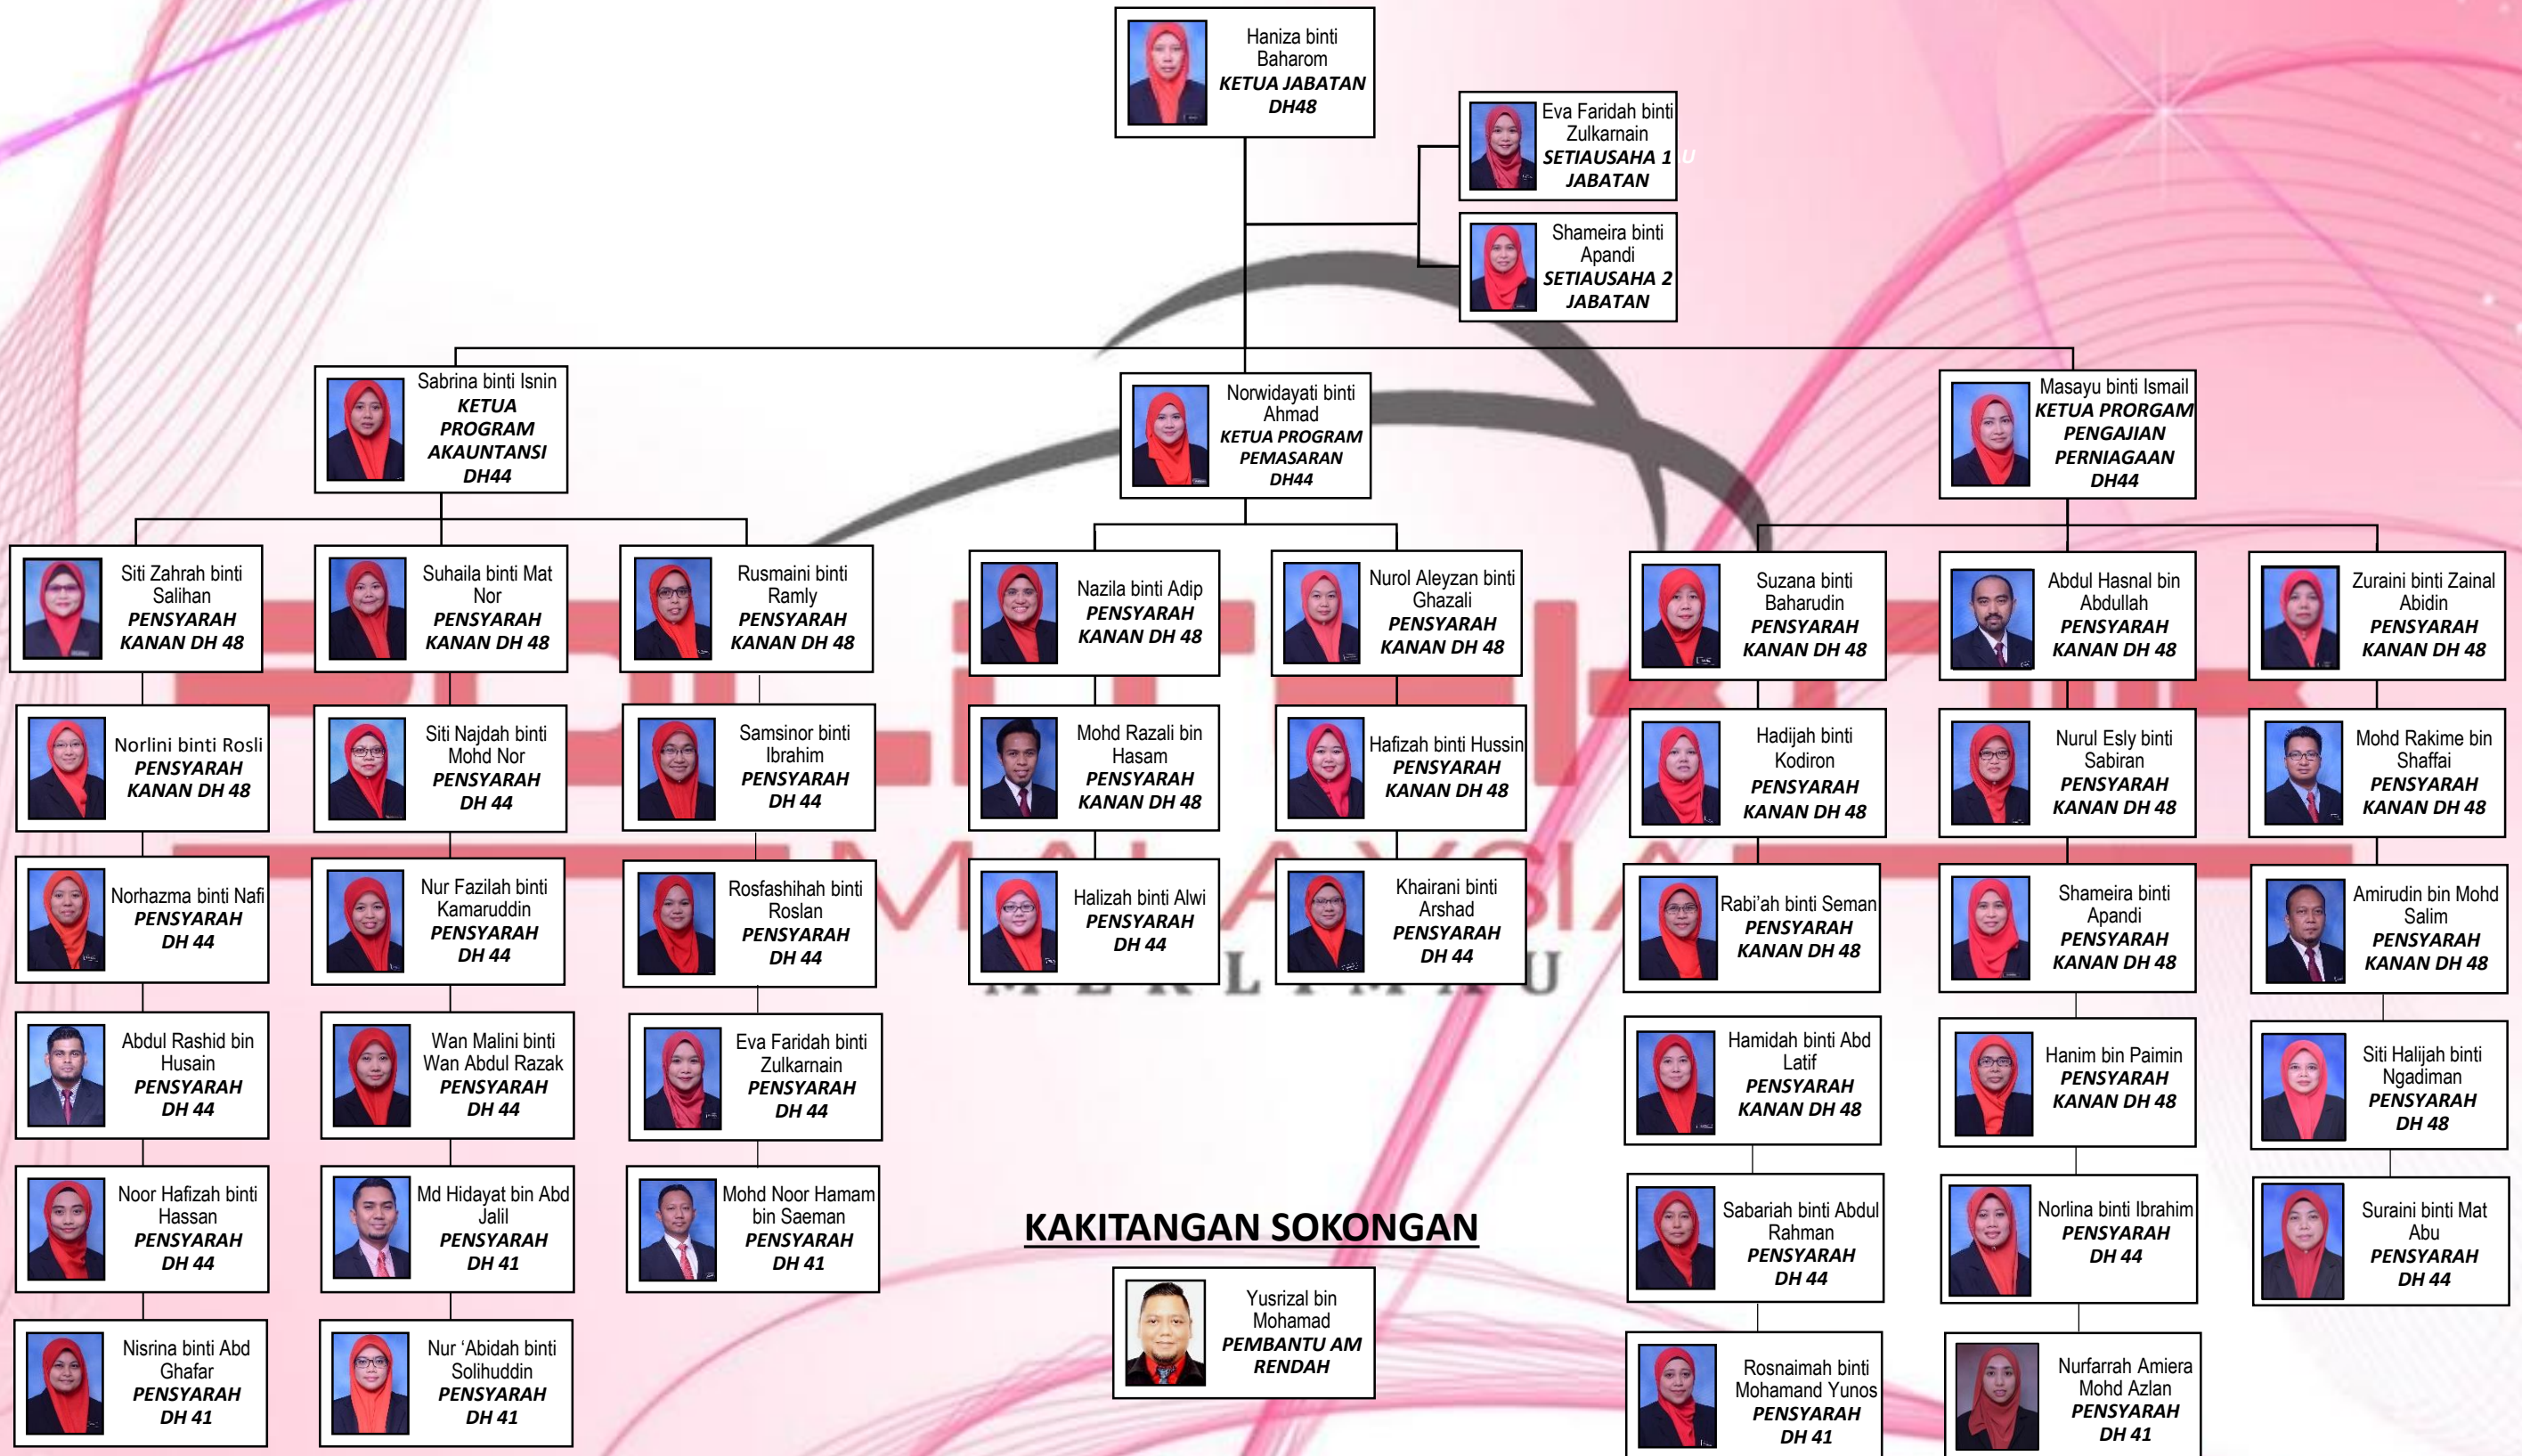

CARTA ORGANISASI
JABATAN PERDAGANGAN
POLITEKNIK MERLIMAU, MELAKA

KAKITANGAN SOKONGAN

Yusrizal bin Mohamad
PEMBANTU AM
RENDAH