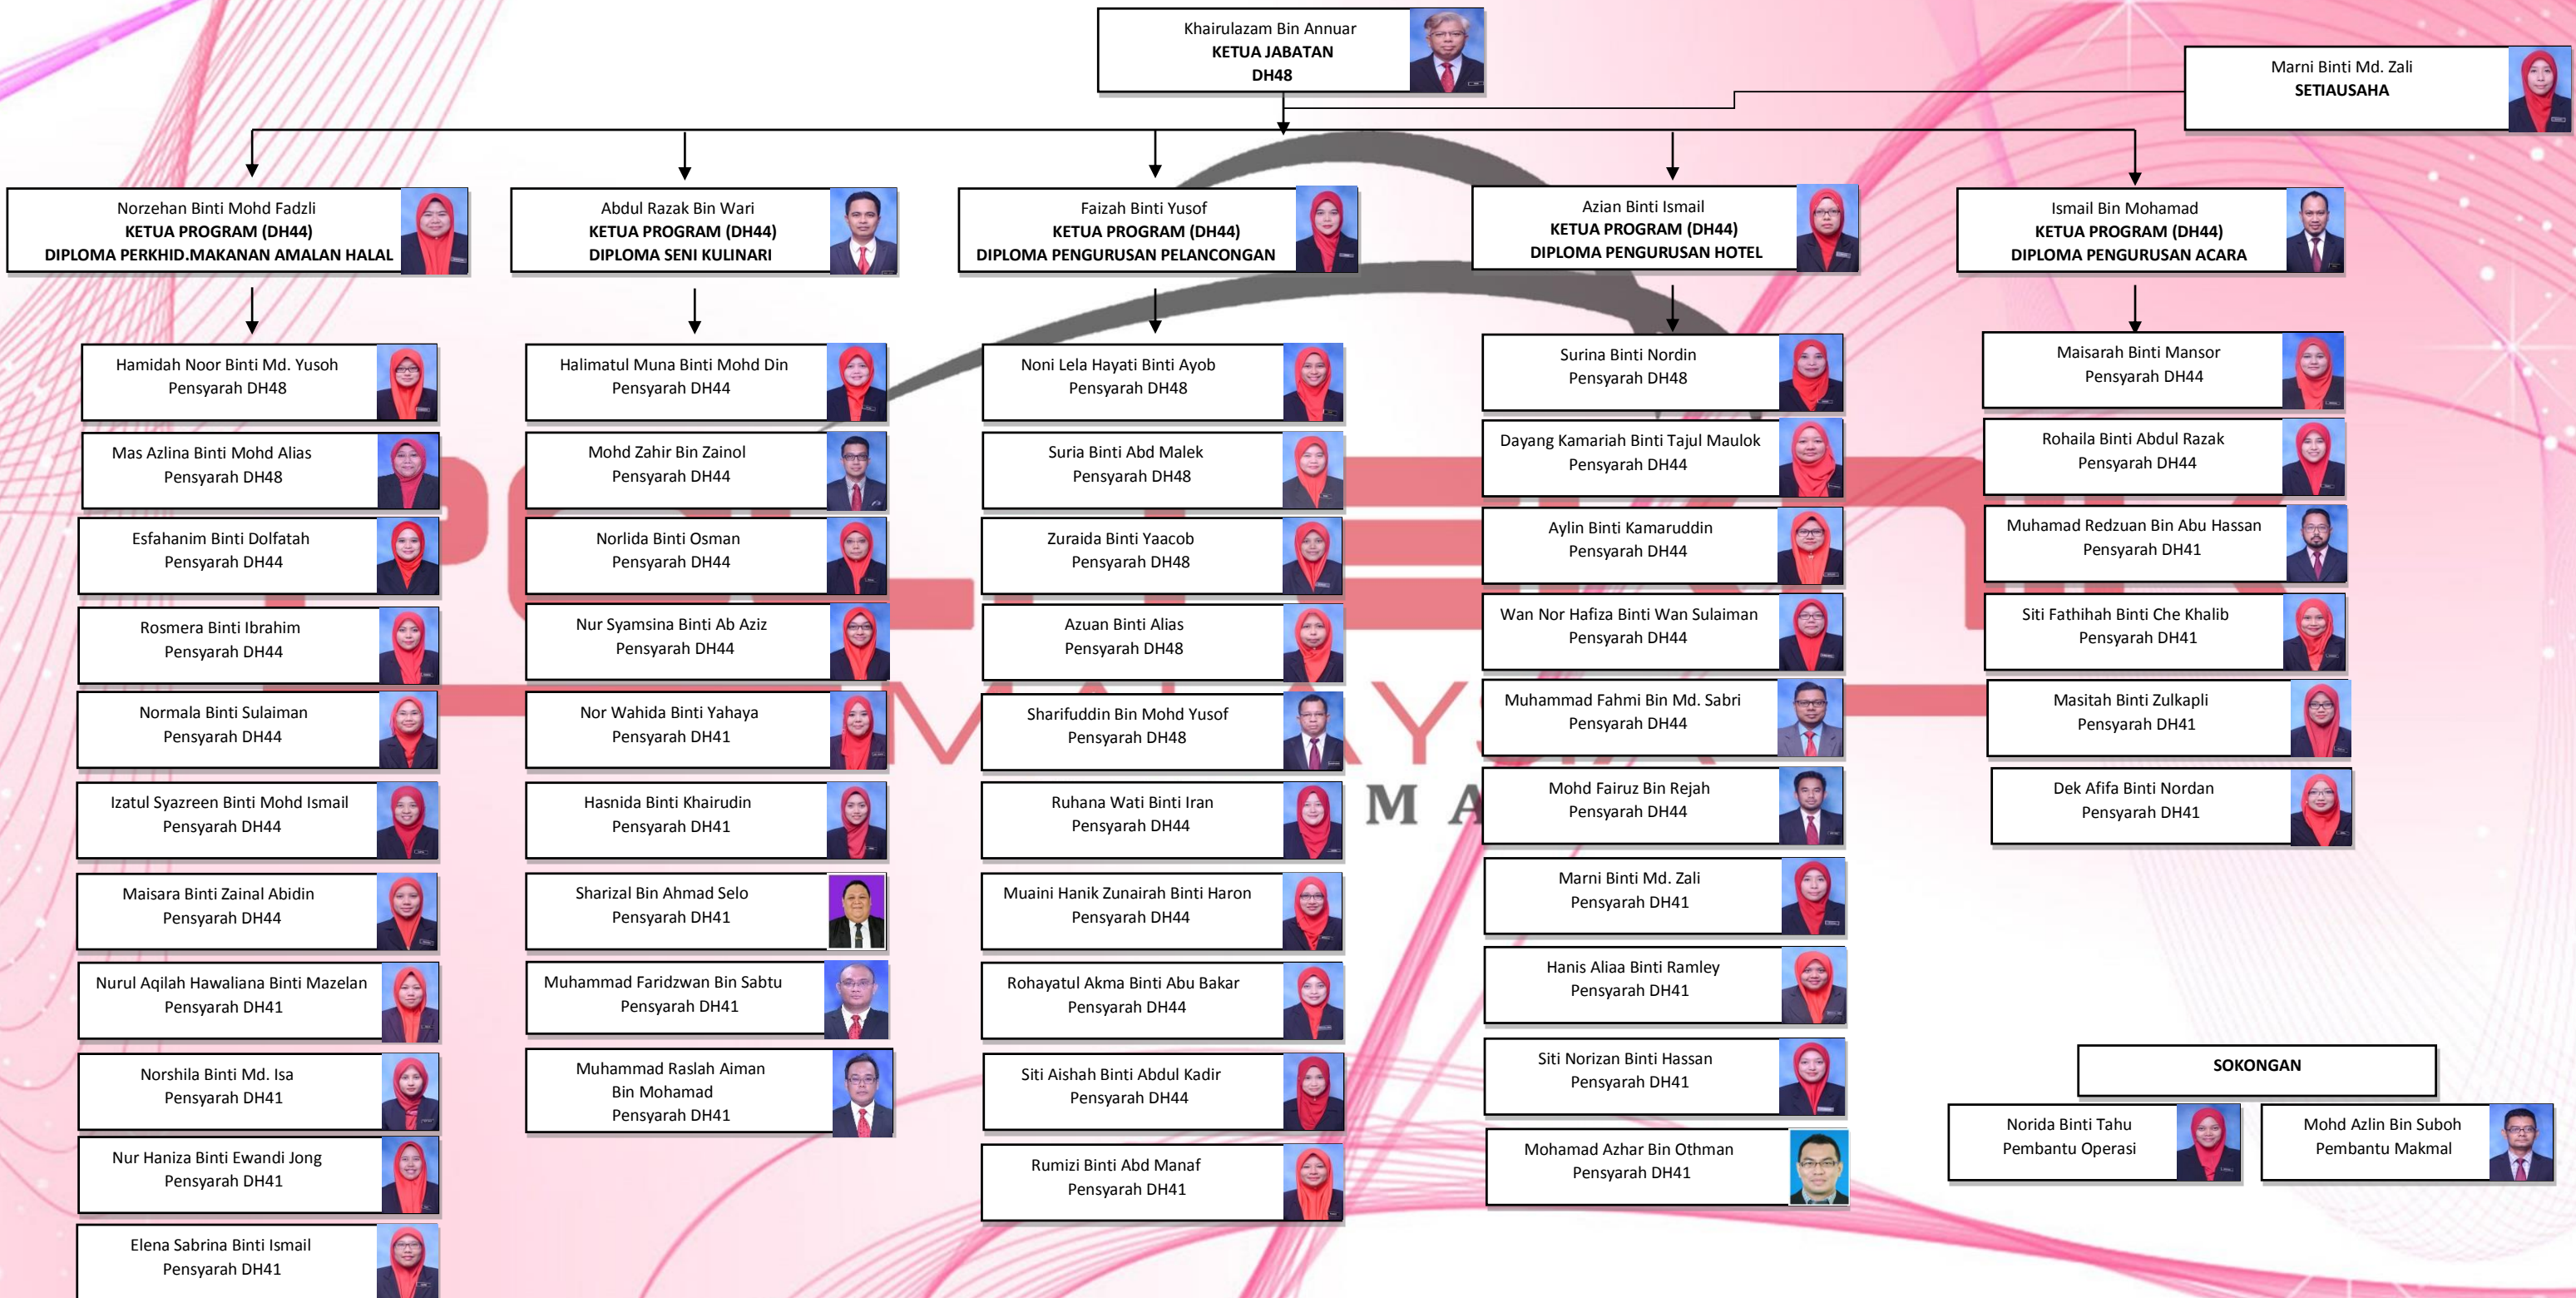

**CARTA ORGANISASI
JABATAN PELANCONGAN DAN HOSPITALITI
POLITEKNIK MERLIMAU, MELAKA.**

DISEDIAKAN OLEH:
MARNI BINTI MD. ZALI
Setiausaha
Jabatan Pelancongan dan Hospitaliti
Politeknik Merlimau, Melaka.

DISAHKAN OLEH:
KHAIRULAZAM BIN ANNUAR
Ketua Jabatan
Jabatan Pelancongan dan Hospitaliti
Politeknik Merlimau, Melaka.

TARIKH KEMASKINI:
26 FEBRUARI 2021