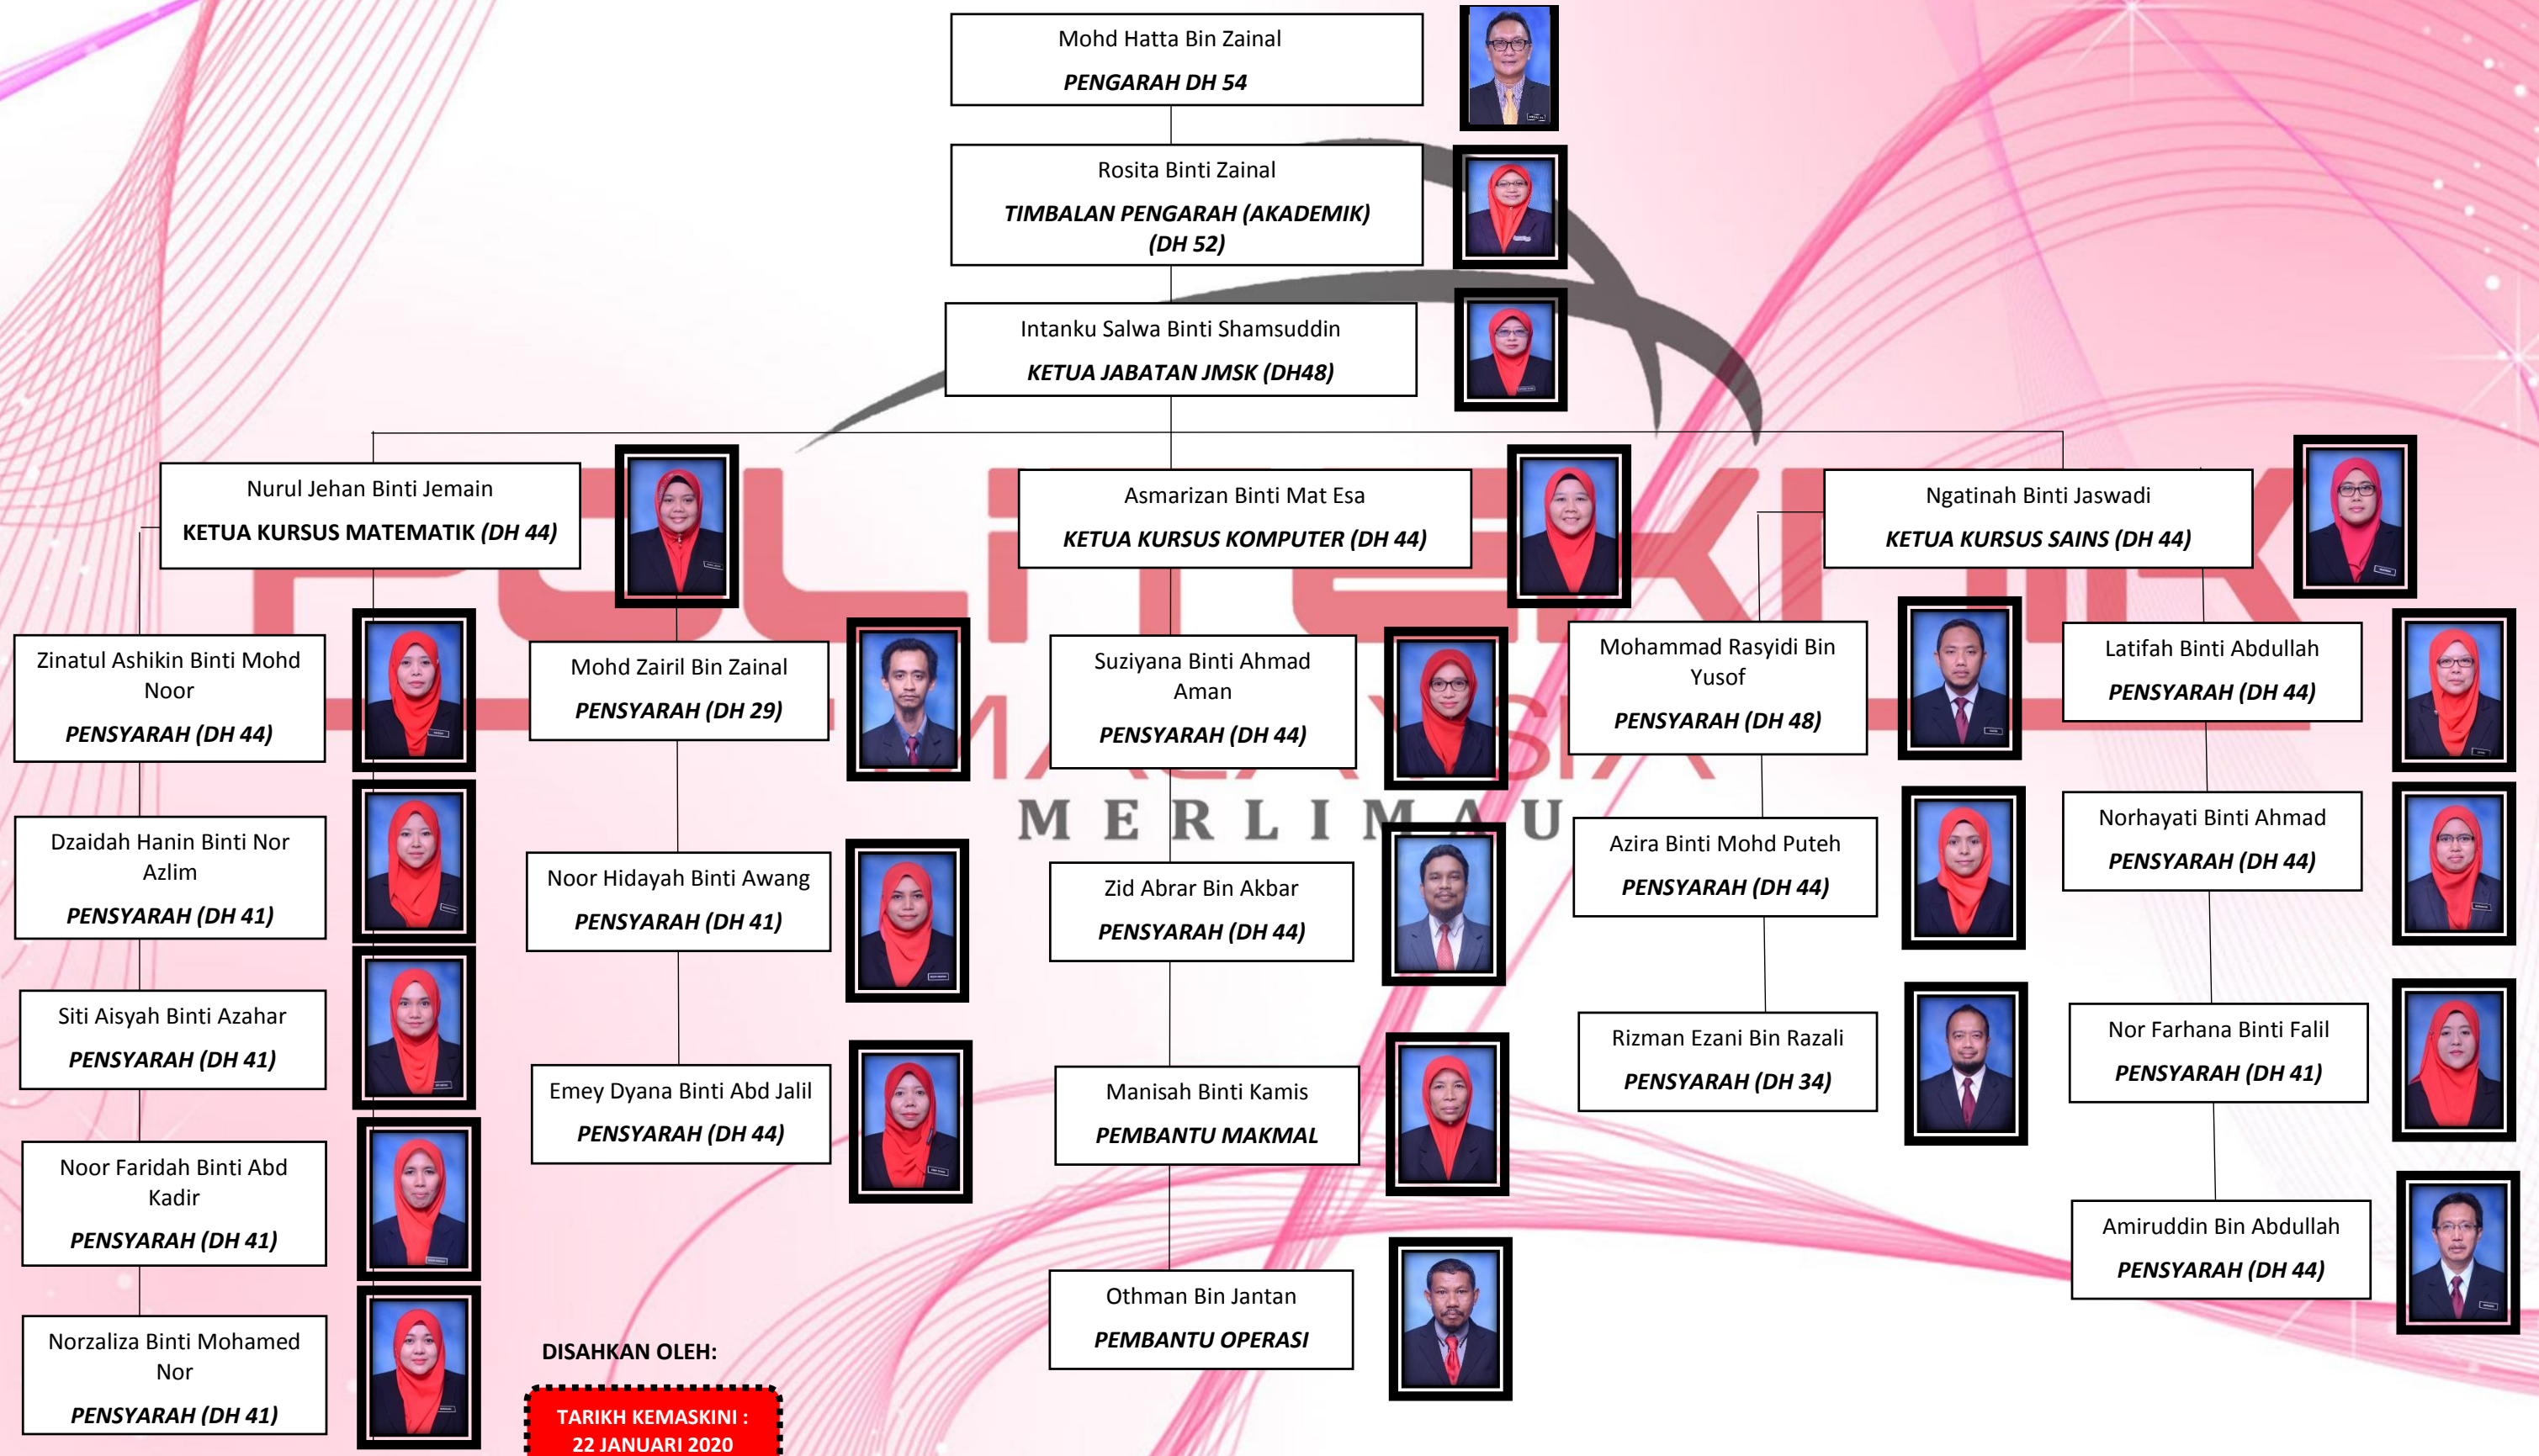

CARTA ORGANISASI JABATAN MATEMATIK, SAINS DAN KOMPUTER POLITEKNIK MERLIMAU, MELAKA.

DISAHKAN OLEH:
**TARIKH KEMASKINI :
22 JANUARI 2020**