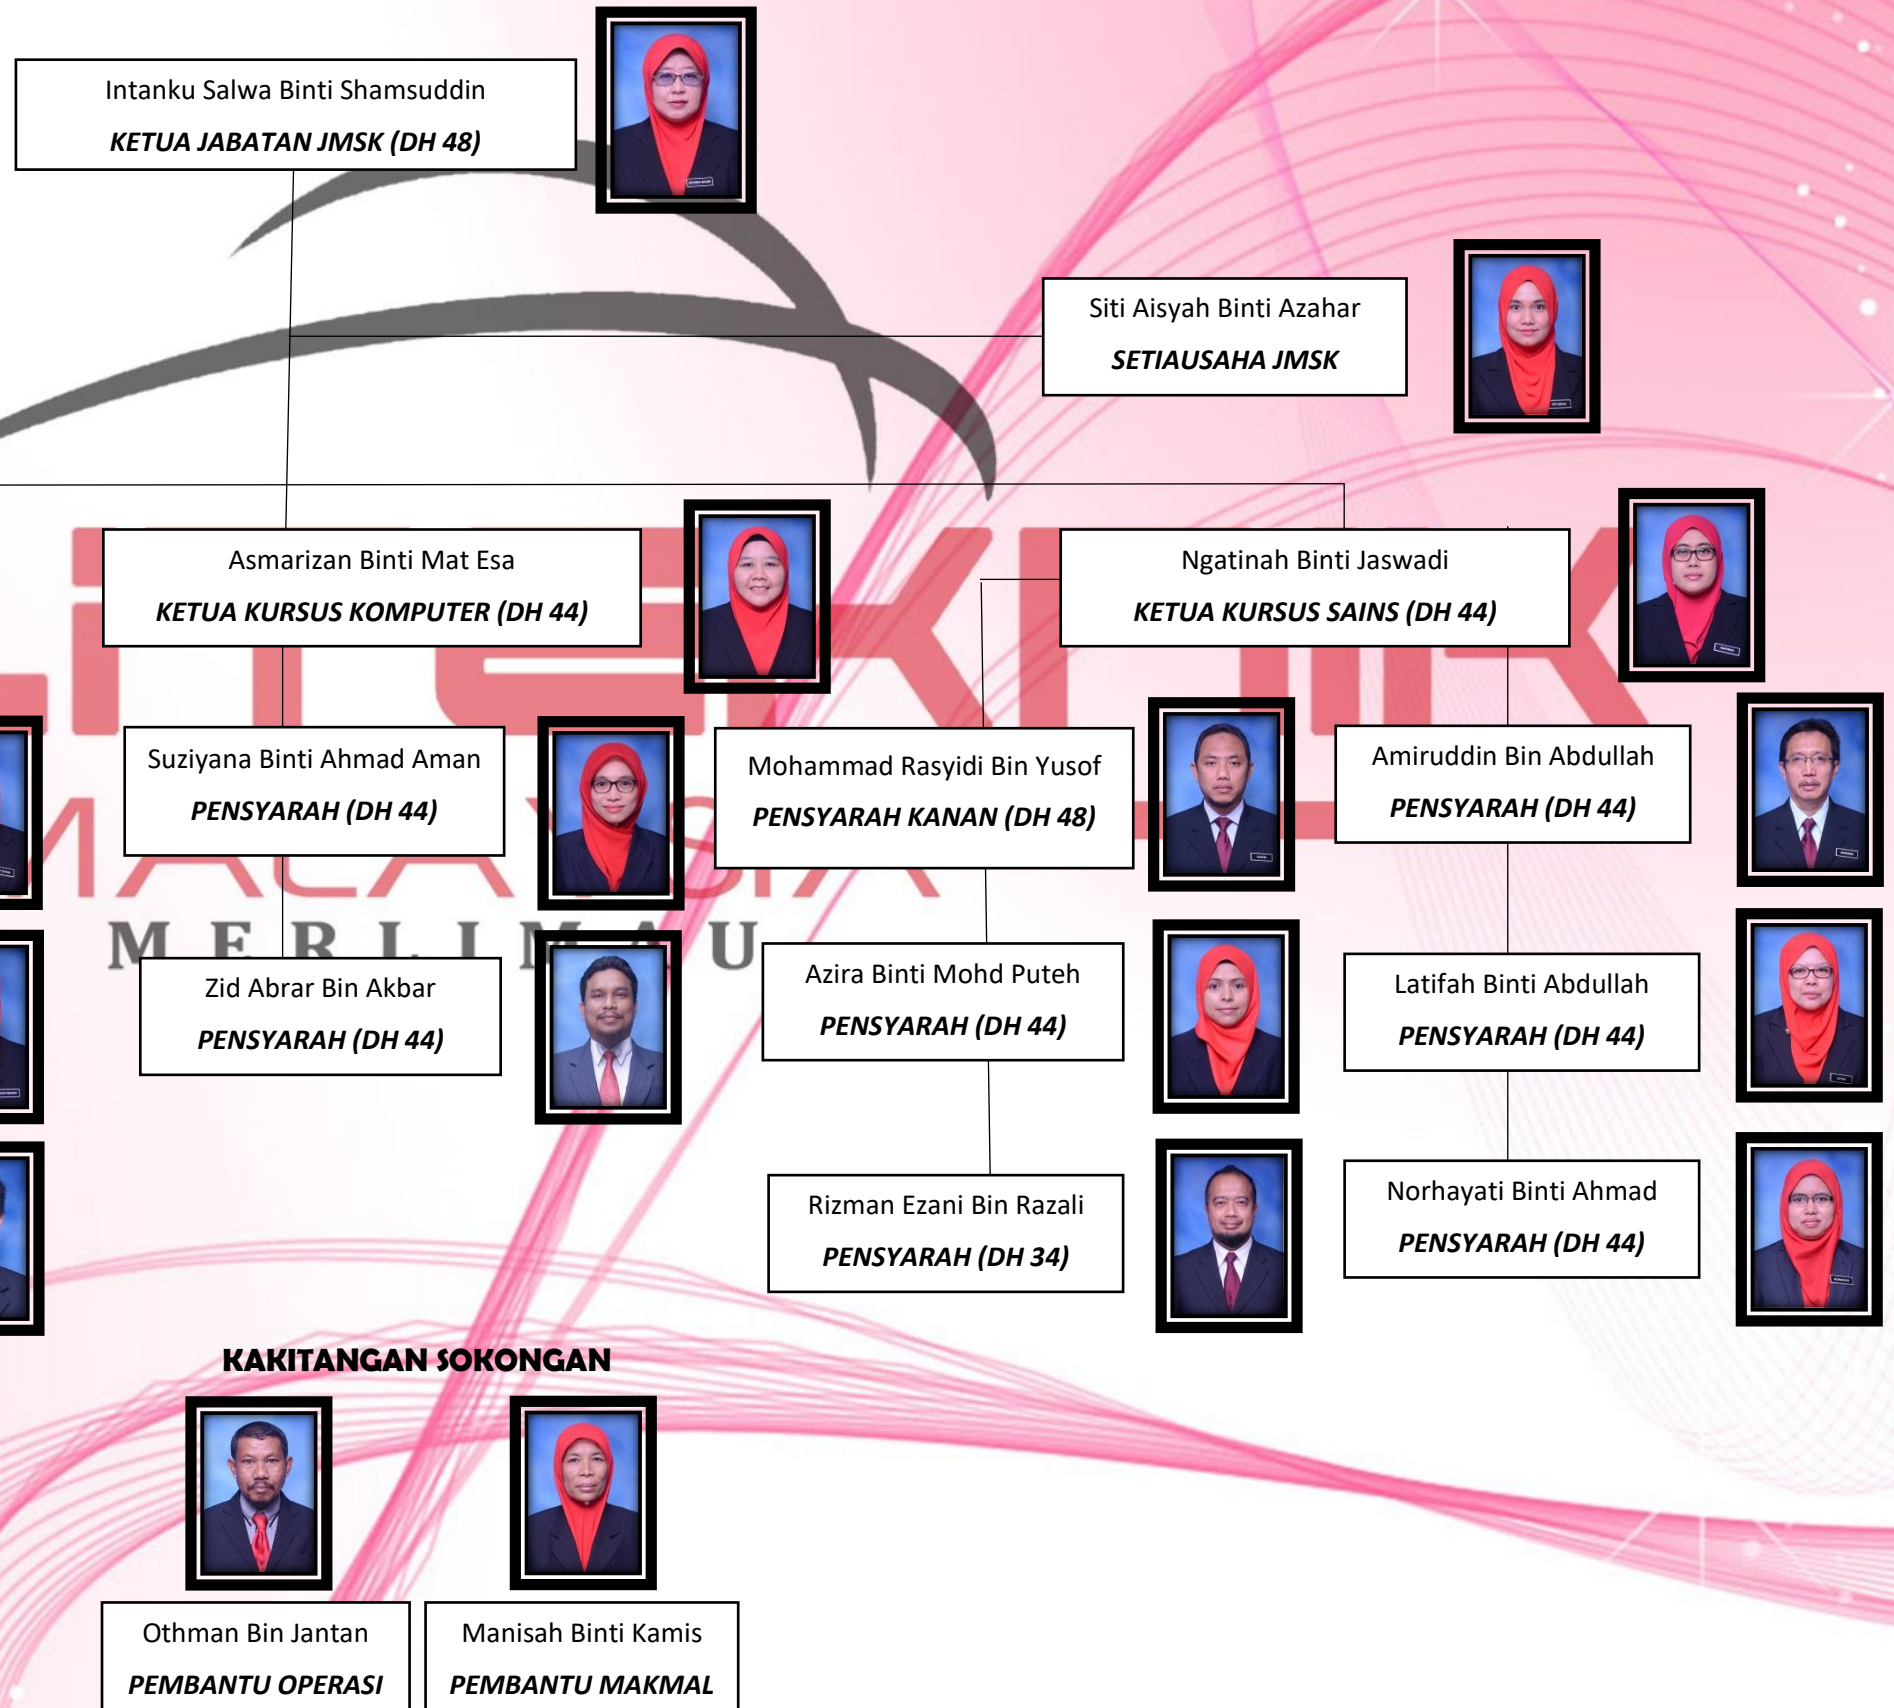

KEMENTERIAN PENDIDIKAN TINGGI

# CARTA ORGANISASI JABATAN MATEMATIK, SAINS DAN KOMPUTER POLITEKNIK MERLIMAU, MELAKA.

DISAHKAN OLEH:

TARIKH KEMASKINI :  
8 DISEMBER 2020