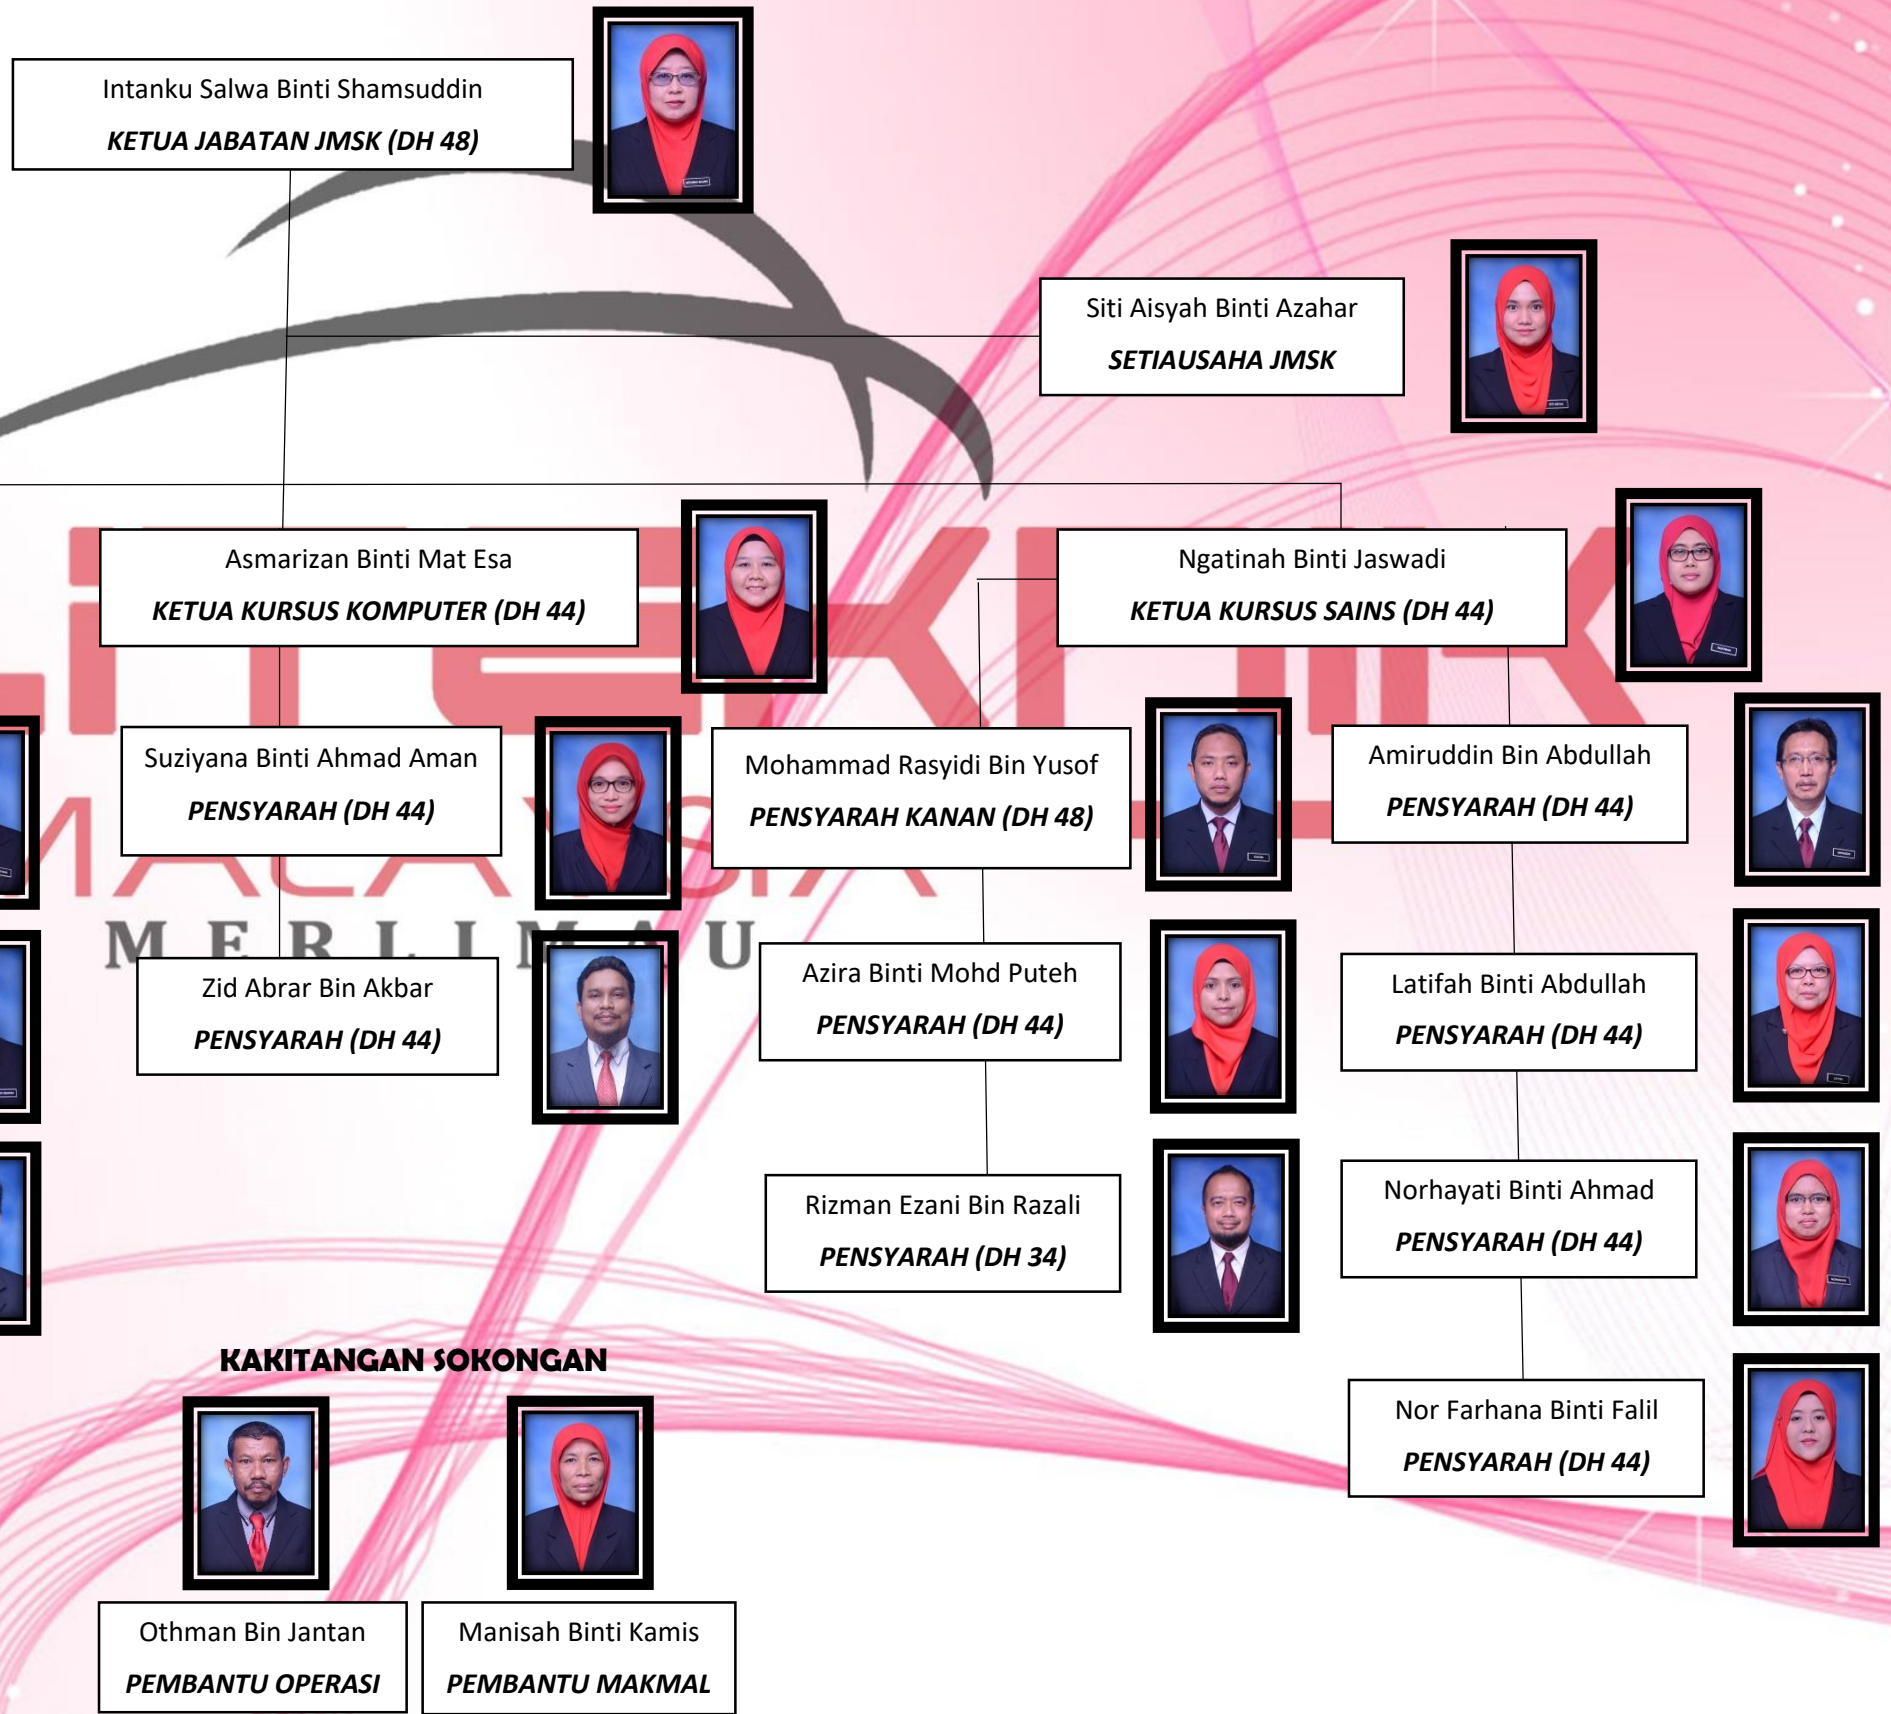

KEMENTERIAN PENDIDIKAN TINGGI

CARTA ORGANISASI JABATAN MATEMATIK, SAINS DAN KOMPUTER POLITEKNIK MERLIMAU, MELAKA.

DISAHKAN OLEH:
**TARIKH KEMASKINI :
4 MEI 2020**