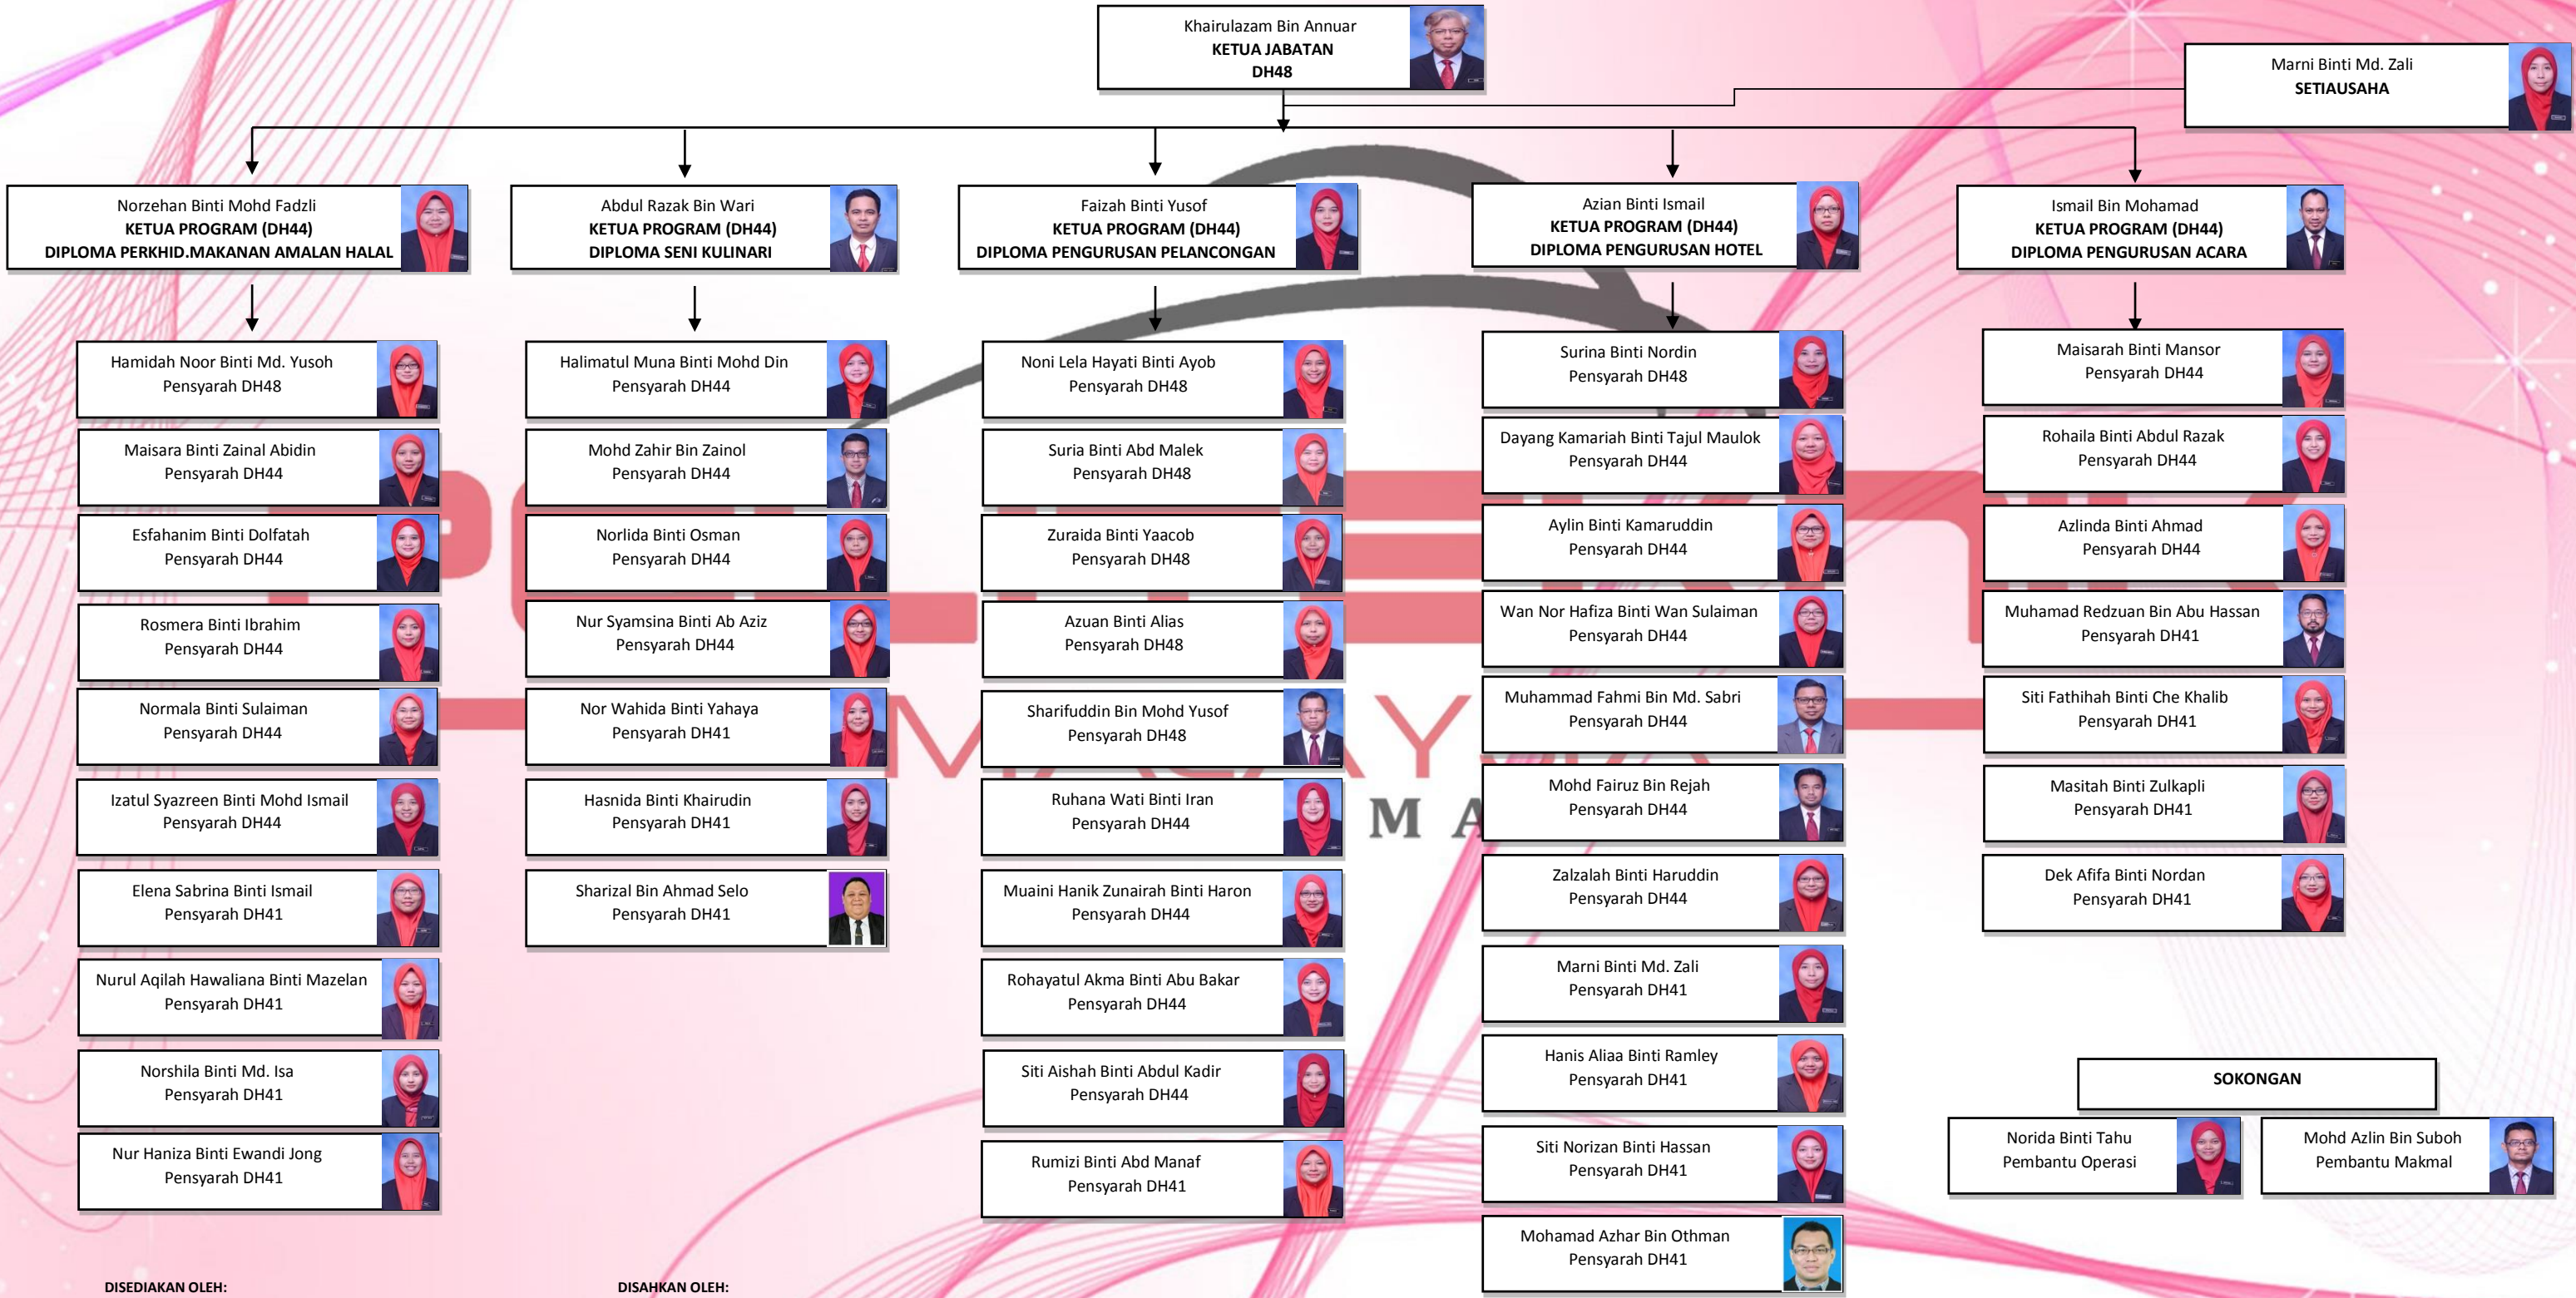

# CARTA ORGANISASI JABATAN PELANCONGAN DAN HOSPITALITI POLITEKNIK MERLIMAU, MELAKA.

DISEDIAKAN OLEH:  
MARNI BINTI MD. ZALI  
Setiausaha  
Jabatan Pelancongan dan Hospitaliti  
Politeknik Merlimau, Melaka.

DISAHKAN OLEH:  
KHAIRULAZAM BIN ANNUAR  
Ketua Jabatan  
Jabatan Pelancongan dan Hospitaliti  
Politeknik Merlimau, Melaka.

TARIKH KEMASKINI:  
04 MEI 2020