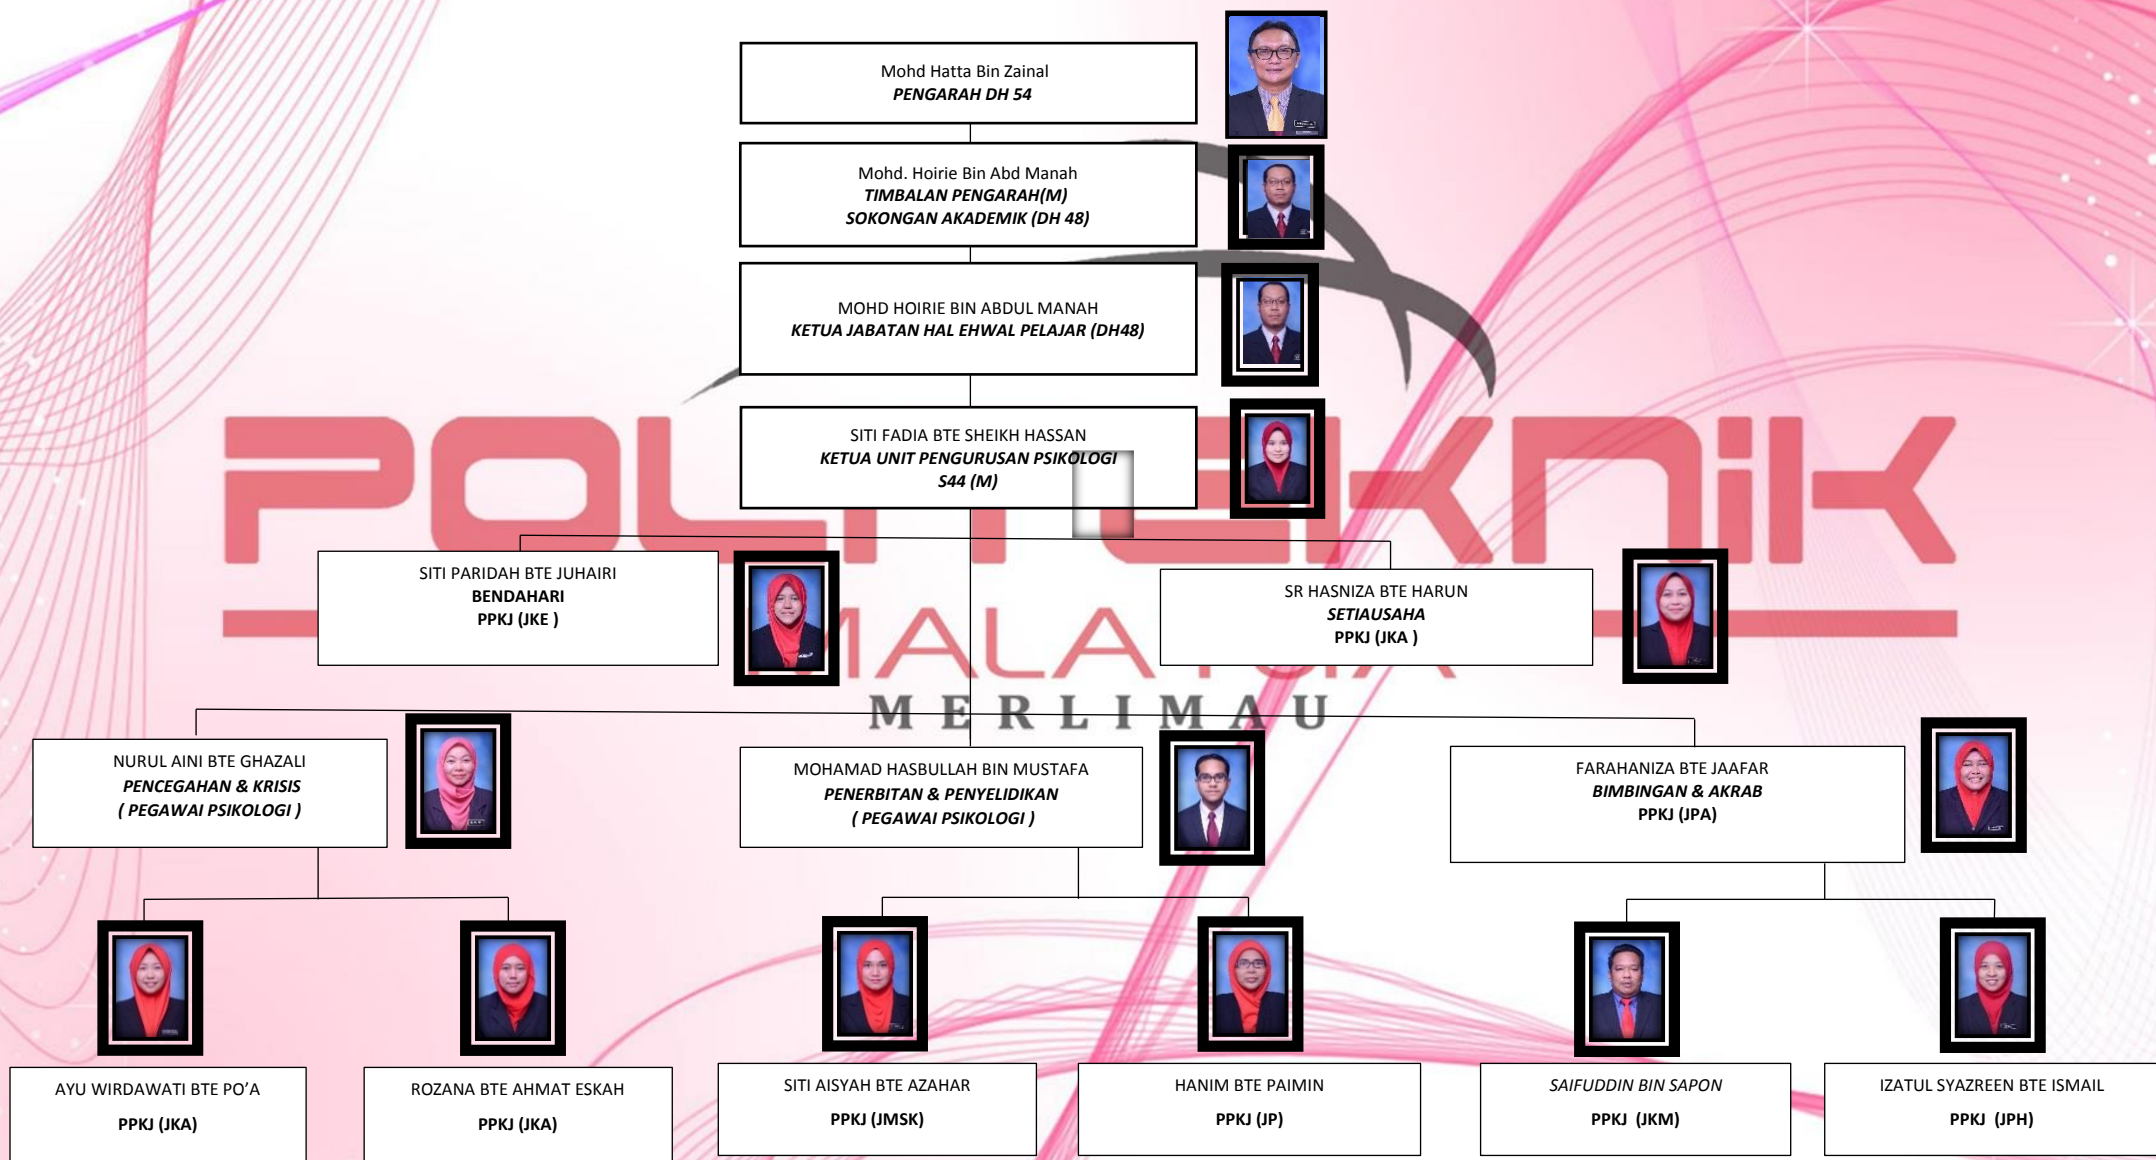

## CARTA ORGANISASI UNIT PENGURUSAN PSIKOLOGI POLITEKNIK MERLIMAU, MELAKA.

DISEDIAKAN OLEH: SITI FADIA BTE SHEIKH HASSAN  
KETUA UNIT PENGURUSAN PSIKOLOGI, PMM

DISAHKAN OLEH: MOHAMAD NAZRI BIN ISMAIL *BKT*  
TIMBALAN PENGARAH SOKONGAN (AKADEMIK), PMM

TARIKH KEMASKINI :  
12 Mei 2020