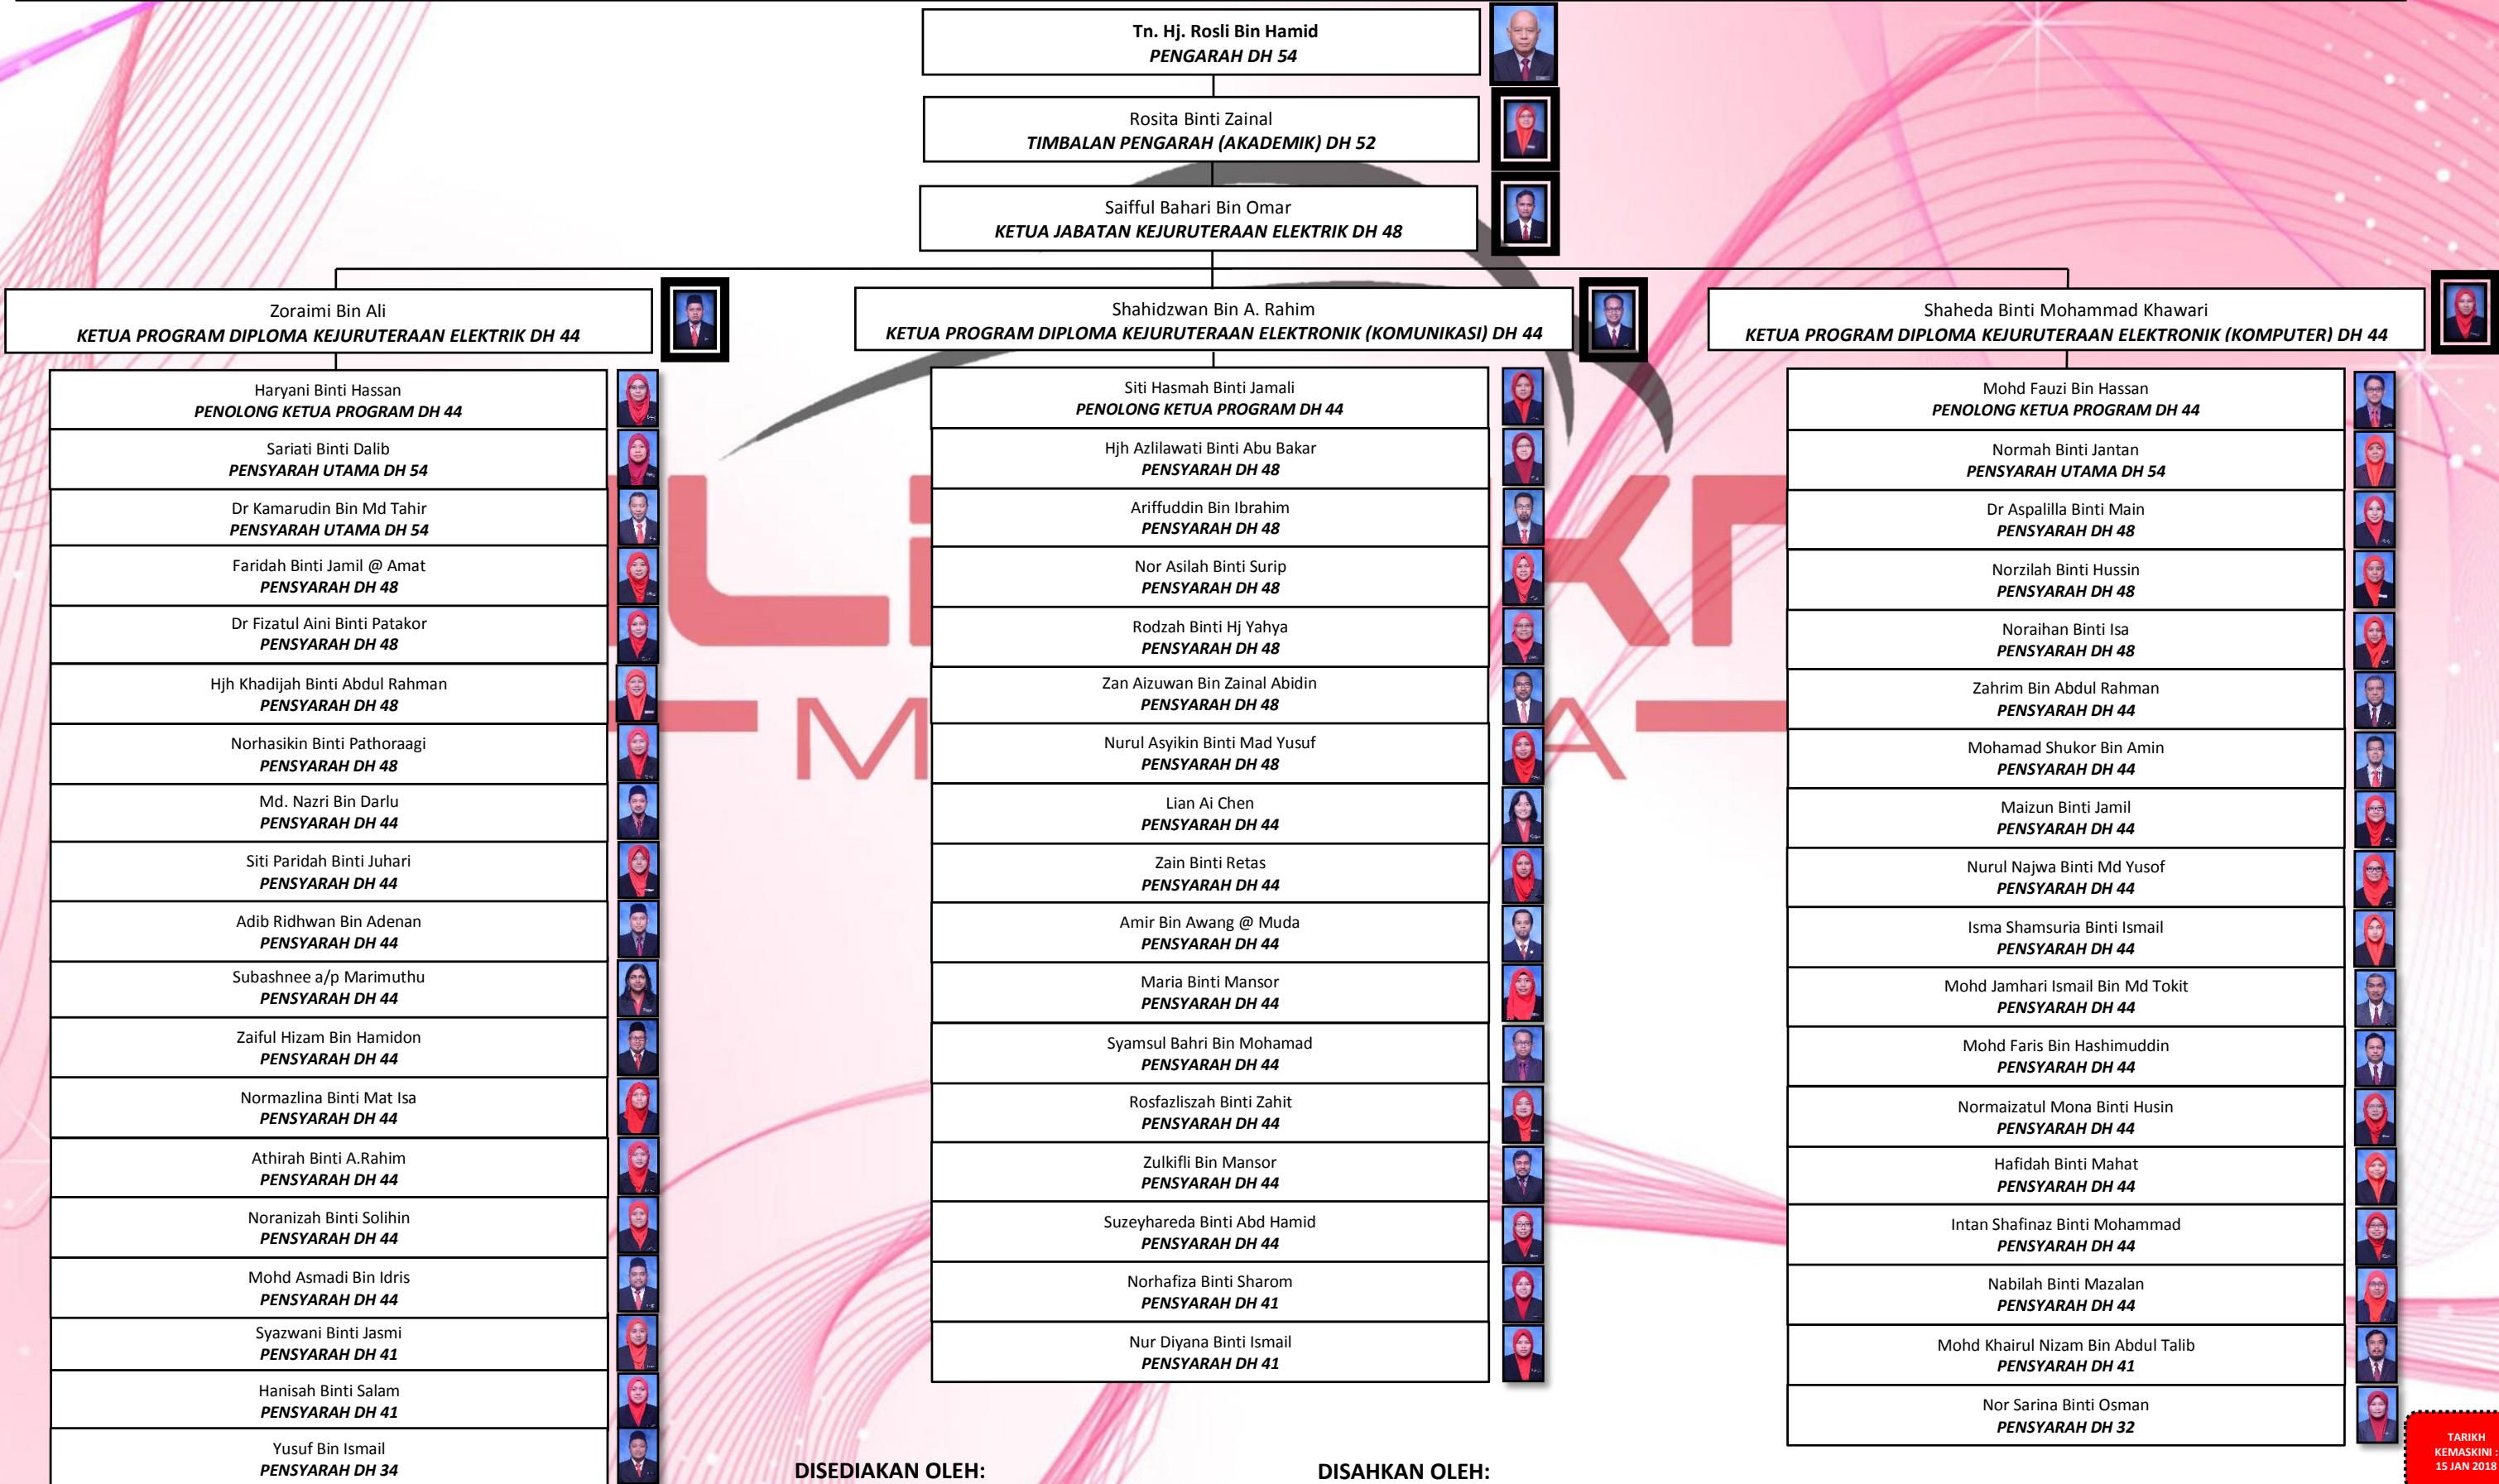

KEMENTERIAN PENDIDIKAN TINGGI

CARTA ORGANISASI JABATAN KEJURUTERAAN ELEKTRIK POLITEKNIK MERLIMAU, MELAKA.

DISEDIAKAN OLEH:

DISAHKAN OLEH:

TARIKH
KEMASKINI :
15 JAN 2018