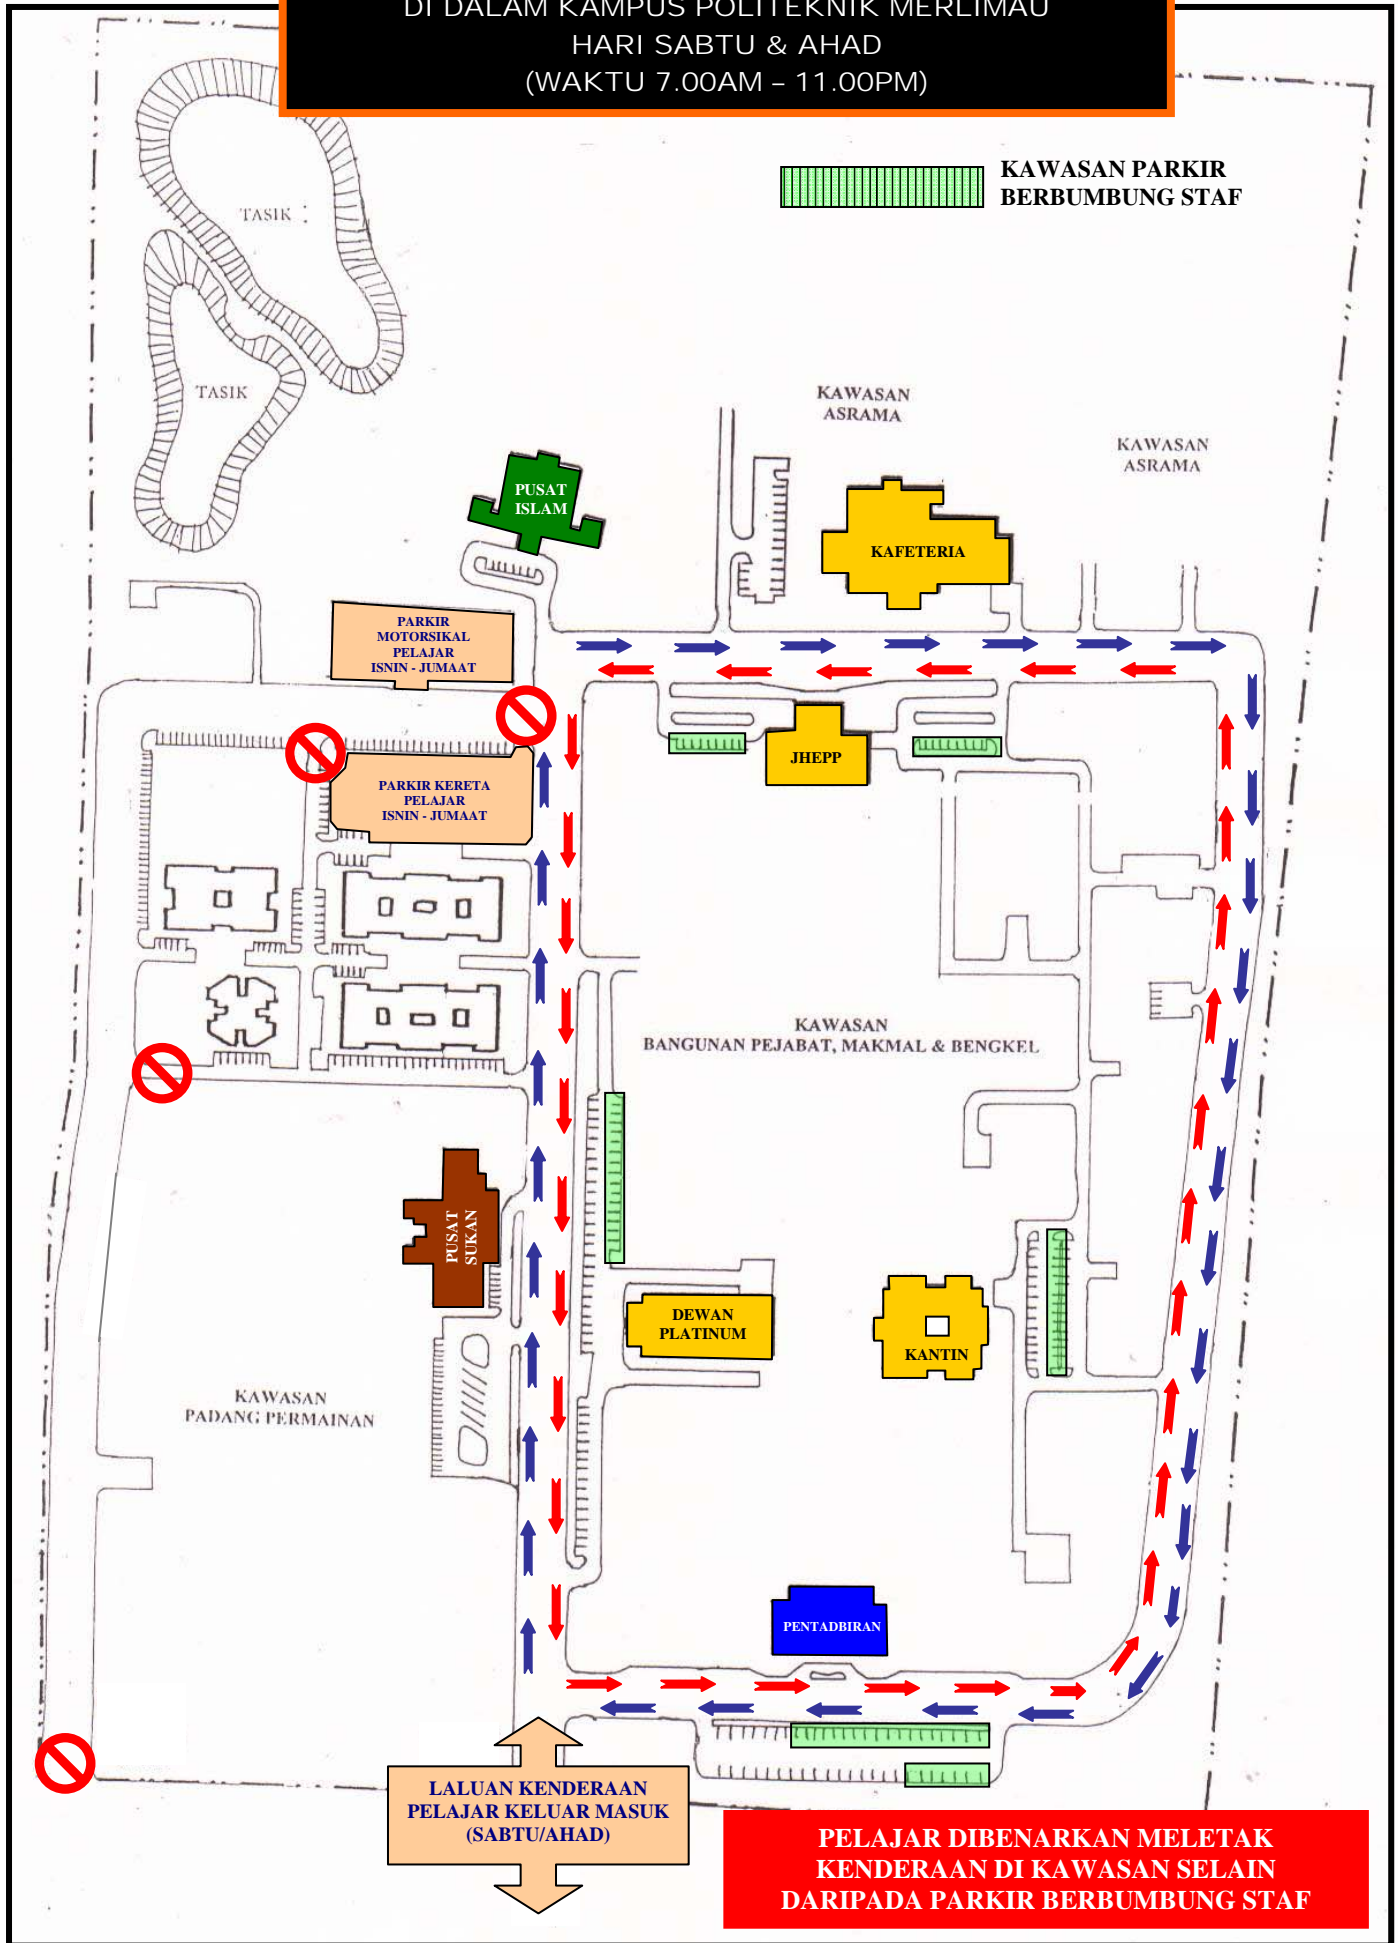

**KAWASAN PARKIR DAN LALUAN KENDERAAN PELAJAR
DI DALAM KAMPUS POLITEKNIK MERLIMAU
HARI SABTU & AHAD
(WAKTU 7.00AM - 11.00PM)**

KAWASAN PARKIR BERBUMBUNG STAF

LALUAN KENDERAAN PELAJAR KELUAR MASUK (SABTU/AHAD)

PELAJAR DIBENARKAN MELETAK KENDERAAN DI KAWASAN SELAIN DARIPADA PARKIR BERBUMBUNG STAF