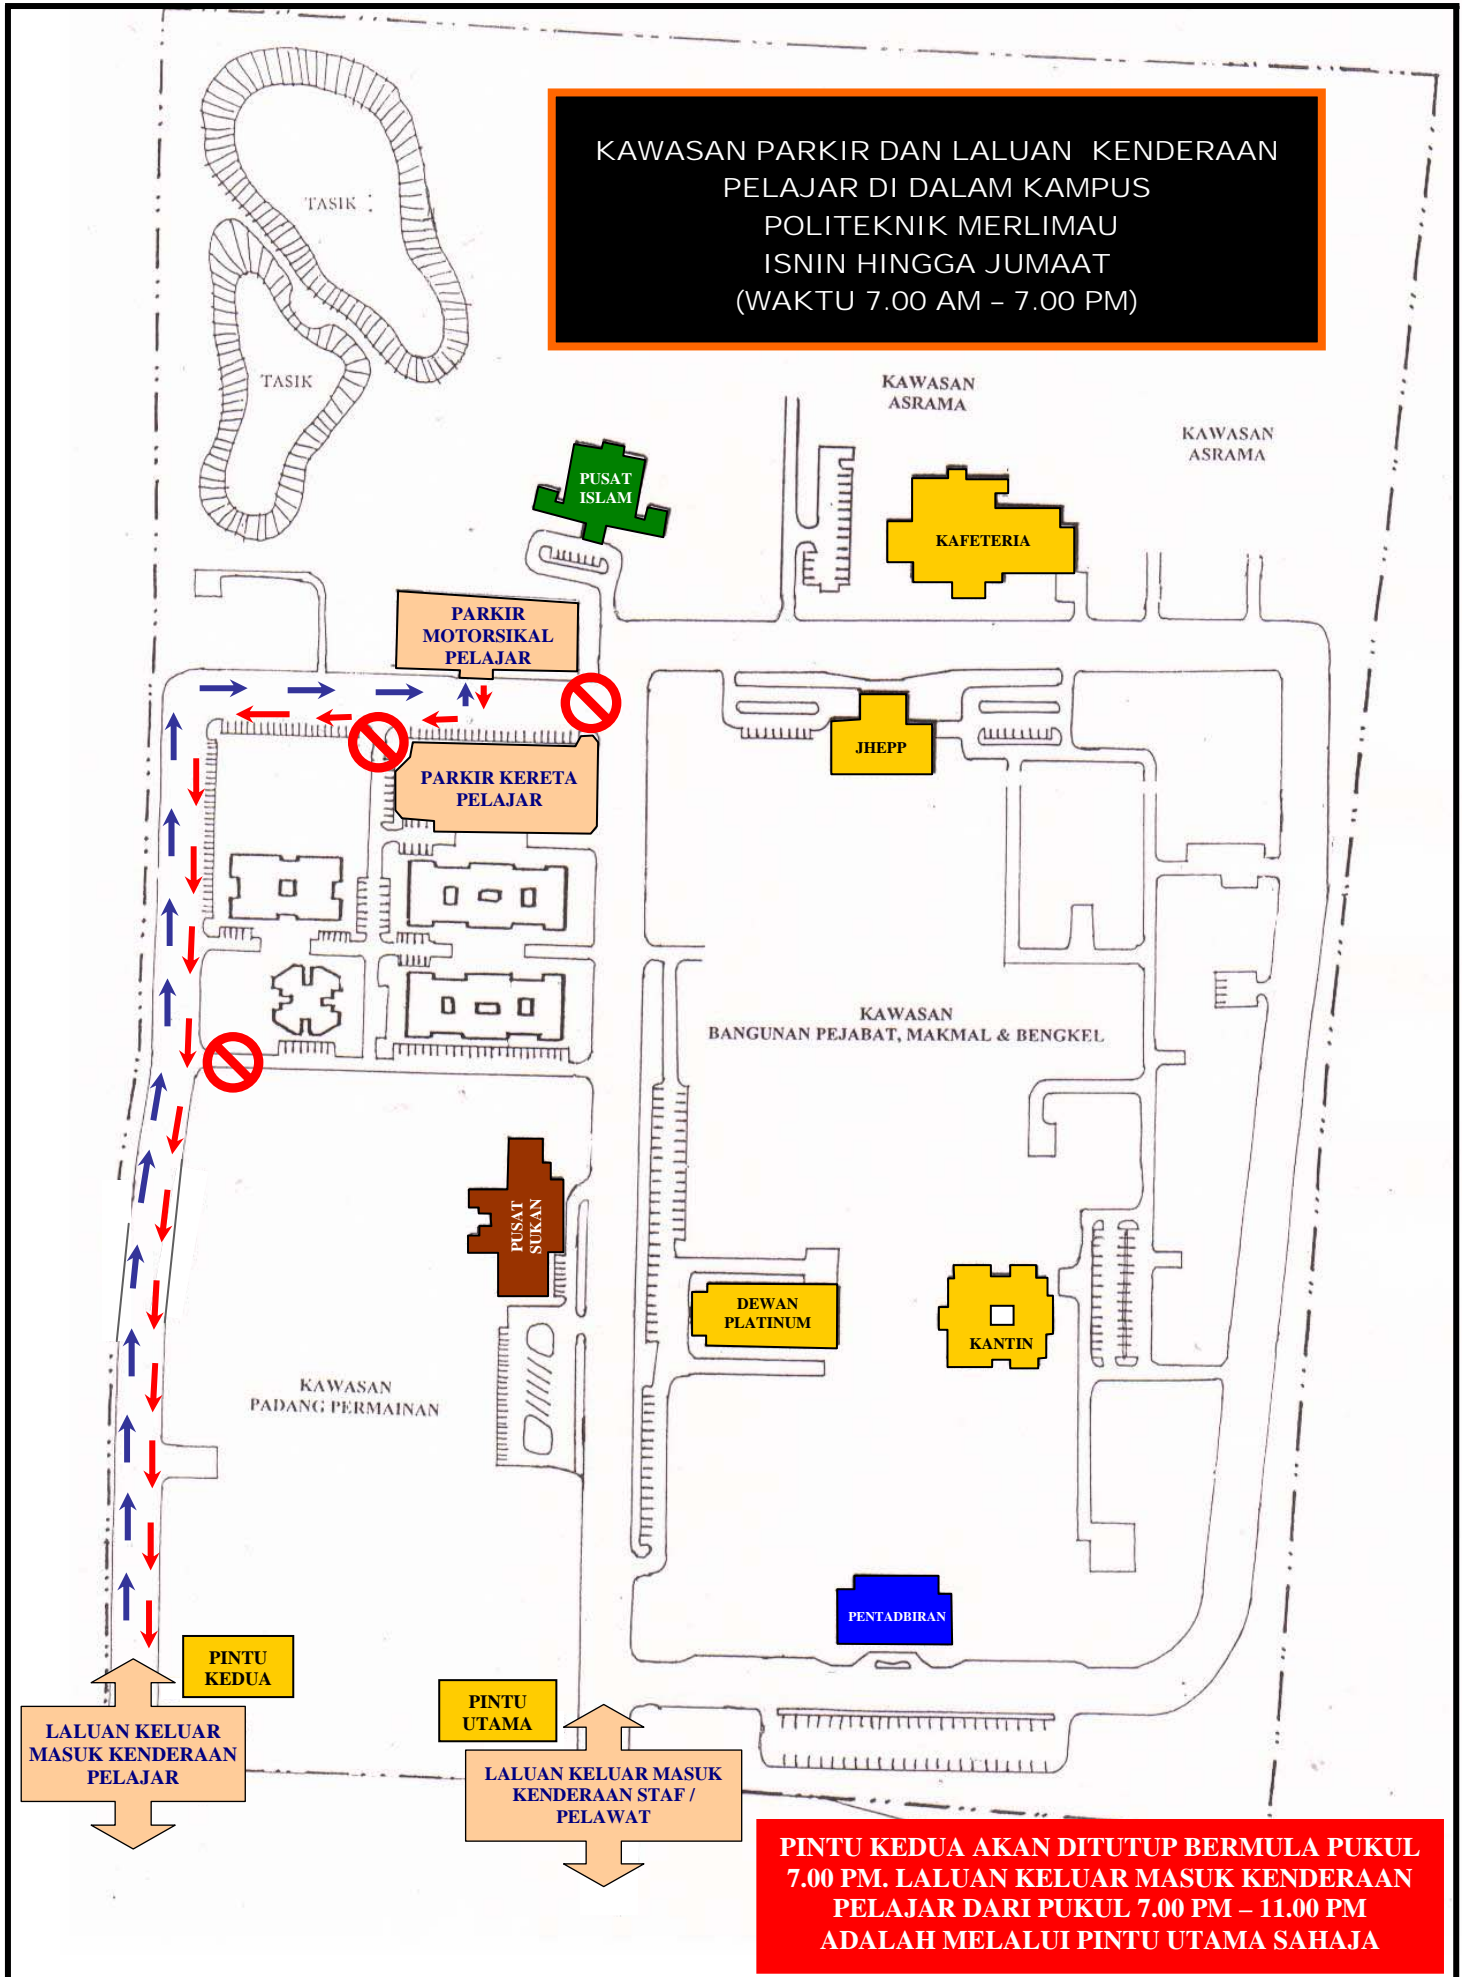

**KAWASAN PARKIR DAN LALUAN KENDERAAN
PELAJAR DI DALAM KAMPUS
POLITEKNIK MERLIMAU
ISNIN HINGGA JUMAAT
(WAKTU 7.00 AM – 7.00 PM)**

PINTU KEDUA AKAN DITUTUP BERMULA PUKUL 7.00 PM. LALUAN KELUAR MASUK KENDERAAN PELAJAR DARI PUKUL 7.00 PM – 11.00 PM ADALAH MELALUI PINTU UTAMA SAHAJA