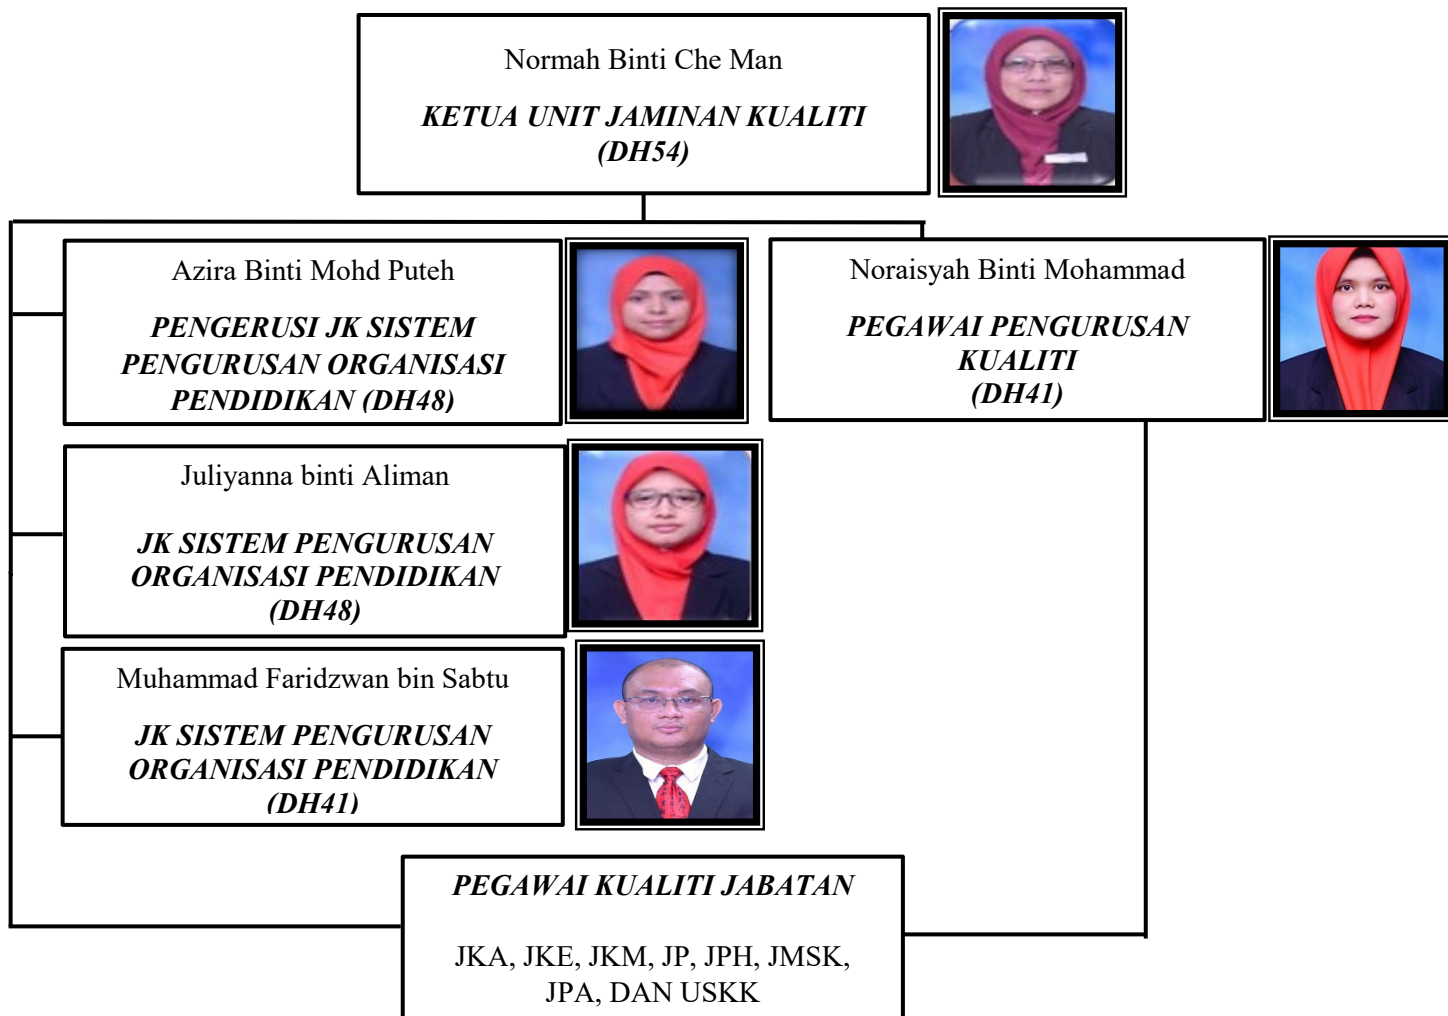

CARTA ORGANISASI
JK SISTEM PENGURUSAN ORGANISASI PENDIDIKAN
POLITEKNIK MERLIMAU, MELAKA

TARIKH KEMASKINI:
01.02.2023