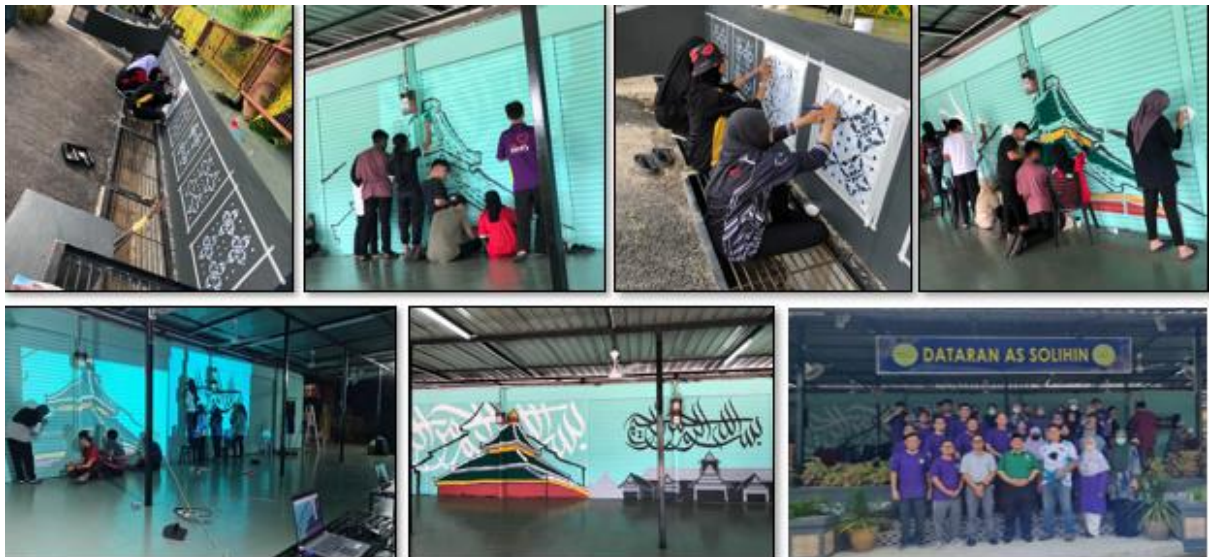

PROGRAM 'ARROW-X'
TARIKH : 18 JUN 2022 (SABTU)
LOKASI : PADANG POLITEKNIK MERLIMAU

AKTIVITI PROGRAM DIPLOMA SENIBINA

SESI 2 : 2021/2022

BIL.	GAMBAR AKTIVITI / PROGRAM
1	PROGRAM MAJLIS SILATURAHIM SENIBINA TARIKH : 7 APRIL 2022 (KHAMIS) LOKASI : DEWAN PLATINUM, PMM
	

3.

PROGRAM PPI : IWK'S VIRTUAL VISIT 2022 SIRI 1
TARIKH : 2 JUN 2022
LOKASI : POLITEKNIK MERLIMAU

4.

UJIKAJI AIR SISA DI MAKMAL UTHM, BATU PAHAT
TARIKH : 13 - 14 JUN 2022
LOKASI : MAKMAL KEJURUTERAAN AIR SISA, UTHM

5.

MINI PROJEK PEMBUATAN SABUN
TARIKH : 10 JUN 2022
LOKASI : MAKMAL HIDRAULIK, PMM

PROGRAM ANJURAN JABATAN KEJURUTERAAN AWAM

1. HARI INOVASI JKA SESI 2 :2021/2022

2. POLYTECHNIC SOCIAL RESPONSIBILITY DI MASJID AS-SOLIHIN PAYA RUMPUT